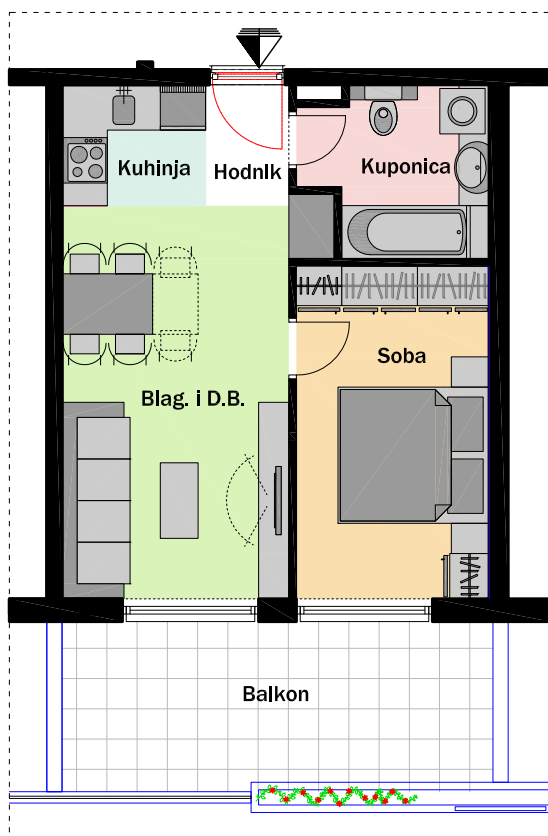

1. Kat - STAN C9/1s

VUKOVARSKA 1. kat ulaz C C9 - jednosobni	
Hodnik	1,76 m ²
Kupaonica	5,20 m ²
Soba	11,44 m ²
Blag. i D.B.	16,11 m ²
Kuhinja	3,04 m ²
UKUPNO ZATVORENO	37,55 m²
Balkon	13,05 x 0,50 = 6,53 m ²
UKUPNO OTVORENO	6,53 m²
UKUPNO STAN C9/1s	44,08 m²

9
8
7
6
5
4
3
2
1M
0
MJ 1:100