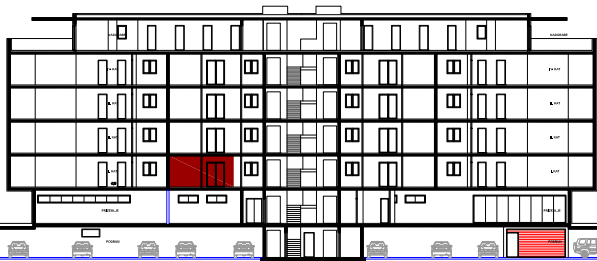

1. Kat - STAN C8/1s

VUKOVARSKA 1. kat ulaz C C8 - jednosobni	
Hodnik	1,76 m ²
Kupaonica	5,20 m ²
Soba	11,44 m ²
Blag. i D.B.	16,11 m ²
Kuhinja	3,04 m ²
UKUPNO ZATVORENO	37,55 m²
Balkon	13,05 x 0,50 = 6,53 m ²
UKUPNO OTVORENO	6,53 m²
UKUPNO STAN C8/1s	44,08 m²

9
8
7
6
5
4
3
2
1M
0
MJ 1:100