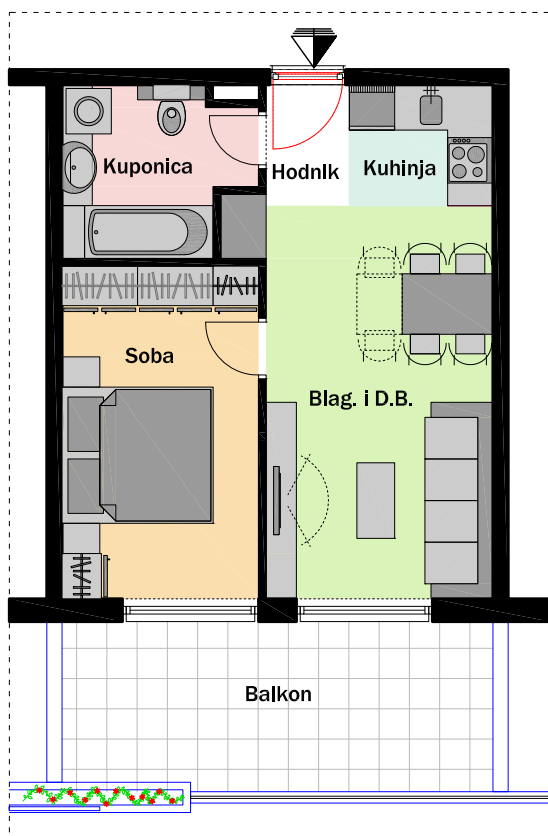

1. Kat - STAN C8/1s

VUKOVARSKA 1. kat ulaz C C8 - jednosobni	
Hodnik	1,76 m ²
Kupaonica	5,20 m ²
Soba	11,44 m ²
Blag. i D.B.	16,11 m ²
Kuhinja	3,04 m ²
UKUPNO ZATVORENO	37,55 m²
Balkon	13,05 x 0,50 = 6,53 m ²
UKUPNO OTVORENO	6,53 m²
UKUPNO STAN C8/1s	44,08 m²

9
8
7
6
5
4
3
2
1M
0
MJ 1:100