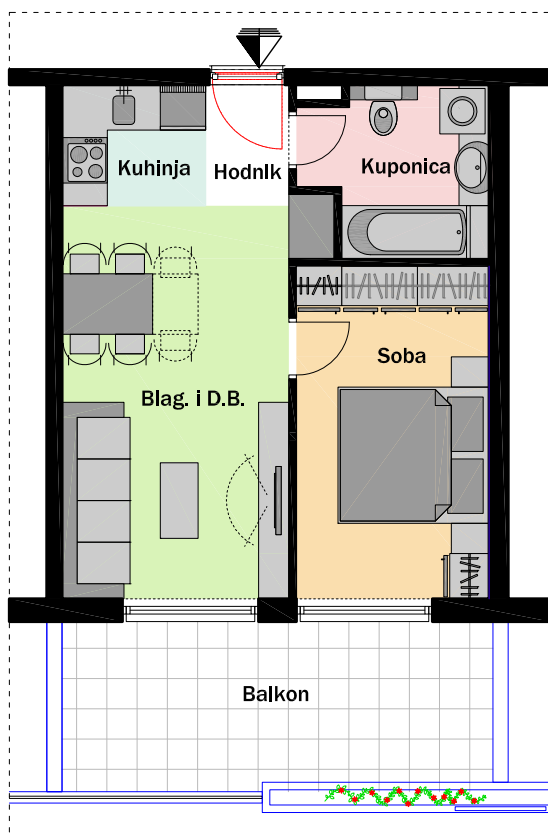

1. Kat - STAN C7/1s

VUKOVARSKA 1. kat ulaz C C7 - jednosobni	
Hodnik	1,76 m ²
Kupaonica	5,20 m ²
Soba	11,44 m ²
Blag. i D.B.	16,11 m ²
Kuhinja	3,04 m ²
UKUPNO ZATVORENO	37,55 m²
Balkon	13,05 x 0,50 = 6,53 m ²
UKUPNO OTVORENO	6,53m²
UKUPNO STAN C7/1s	44,08 m²

9
8
7
6
5
4
3
2
1M
0
MJ 1:100