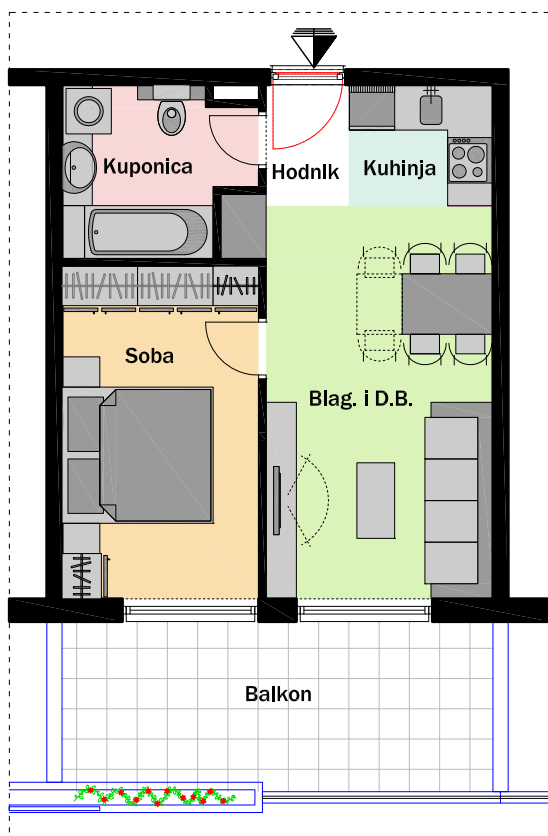

1. Kat - STAN C6/1s

VUKOVARSKA 1. kat ulaz C C6 - jednosobni	
Hodnik	1,76 m ²
Kupaonica	5,20 m ²
Soba	11,44 m ²
Blag. i D.B.	16,11 m ²
Kuhinja	3,04 m ²
UKUPNO ZATVORENO	37,55 m²
Balkon	13,05 x 0,50 = 6,53 m ²
UKUPNO OTVORENO	6,53 m²
UKUPNO STAN C6/1s	44,08 m²

9
8
7
6
5
4
3
2
1M
0
MJ 1:100