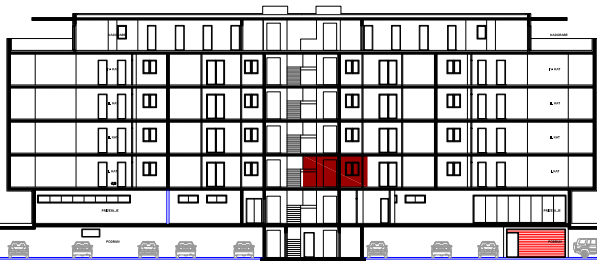

1. Kat - STAN C6/1s

VUKOVARSKA 1. kat ulaz C C6 - jednosobni	
Hodnik	1,76 m ²
Kupaonica	5,20 m ²
Soba	11,44 m ²
Blag. i D.B.	16,11 m ²
Kuhinja	3,04 m ²
UKUPNO ZATVORENO	37,55 m²
Balkon	13,05 x 0,50 = 6,53 m ²
UKUPNO OTVORENO	6,53 m²
UKUPNO STAN C6/1s	44,08 m²

9
8
7
6
5
4
3
2
1M
0
MJ 1:100