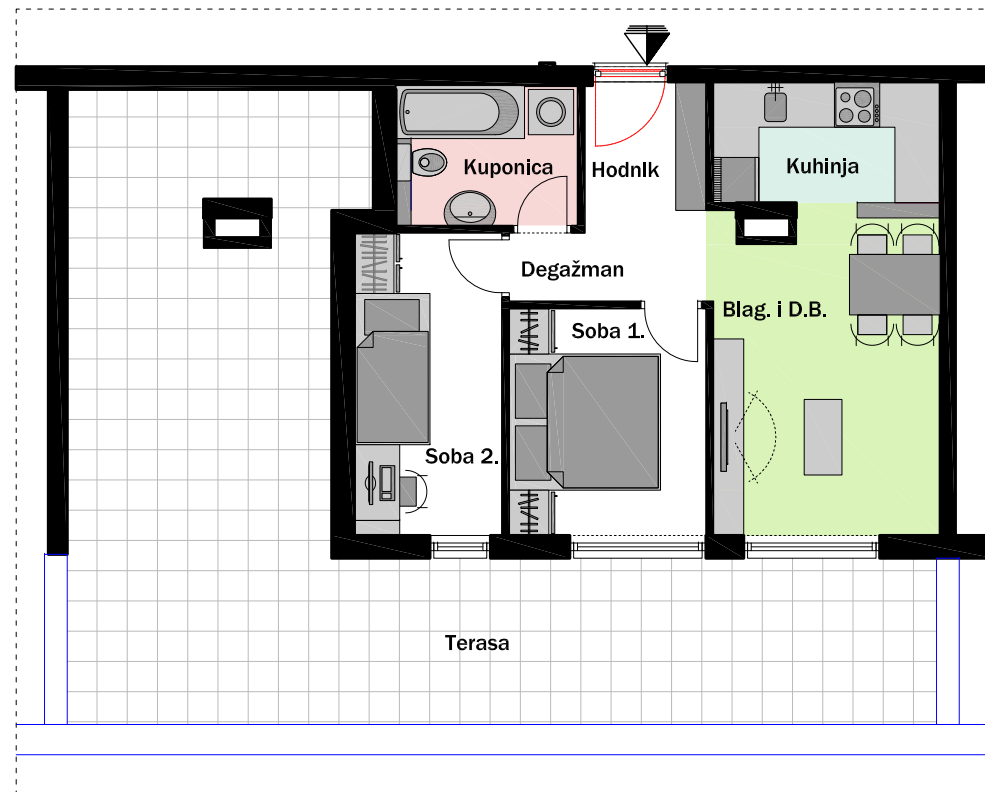

Nadg.- APARTMAN C51/2s

VUKOVARSKA nadg. ulaz C C51 - dvosobni	
Hodnik	3,35 m ²
Kuhinja	4,80 m ²
Blag. i D.B.	12,60 m ²
Degažman	2,43 m ²
Kupaonica	4,57 m ²
Soba 2.	7,80 m ²
Soba 1.	7,80 m ²
UKUPNO ZATVORENO	43,35 m²
natkrivena Terasa	47,30 x 0,50 = 23,65 m ²
UKUPNO OTVORENO	23,65 m²
UKUPNO APART. C51/2s	67,00 m²