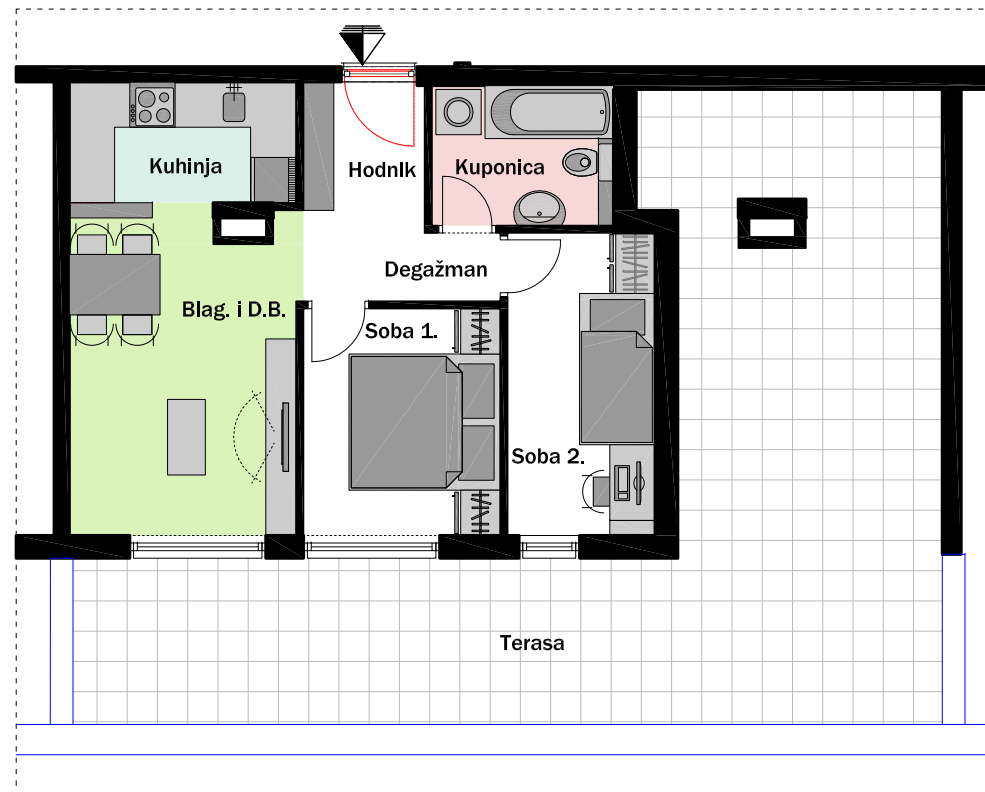

# Nadg.- APARTMAN C50/2s

VUKOVARSKA nadg. ulaz C C50 - dvosobni	
Hodnik	3,35 m <sup>2</sup>
Kuhinja	4,80 m <sup>2</sup>
Blag. i D.B.	12,60 m <sup>2</sup>
Degažman	2,43 m <sup>2</sup>
Kupaonica	4,57 m <sup>2</sup>
Soba 2.	7,80 m <sup>2</sup>
Soba 1.	7,80 m <sup>2</sup>
<b>UKUPNO ZATVORENO</b>	<b>43,35 m<sup>2</sup></b>
natkrivena Terasa	47,34 x 0,50 = 23,67 m <sup>2</sup>
<b>UKUPNO OTVORENO</b>	<b>23,67 m<sup>2</sup></b>
<b>UKUPNO APART. C50/2s</b>	<b>67,02 m<sup>2</sup></b>