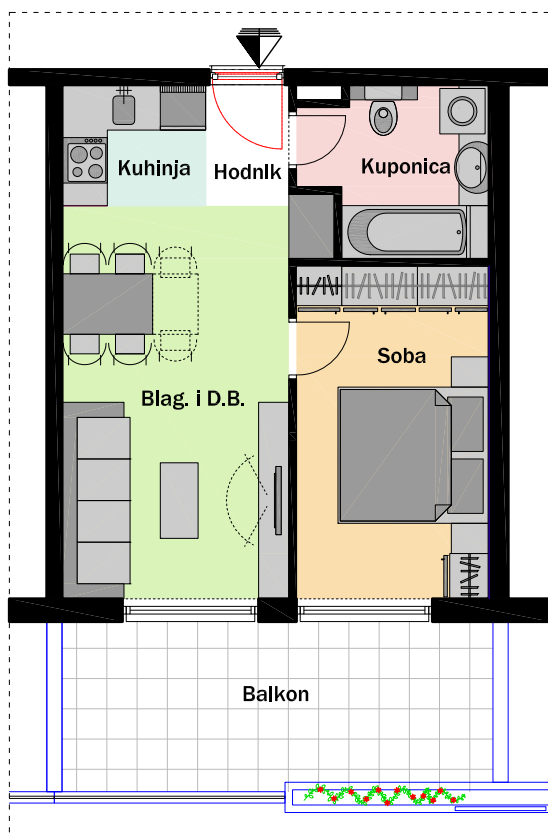

1. Kat - STAN C5/1s

VUKOVARSKA 1. kat ulaz C C5 - jednosobni	
Hodnik	1,76 m ²
Kupaonica	5,20 m ²
Soba	11,44 m ²
Blag. i D.B.	16,11 m ²
Kuhinja	3,04 m ²
UKUPNO ZATVORENO	37,55 m²
Balkon	13,05 x 0,50 = 6,53 m ²
UKUPNO OTVORENO	6,53 m²
UKUPNO STAN C5/1s	44,08 m²

9
8
7
6
5
4
3
2
1M
0
MJ 1:100