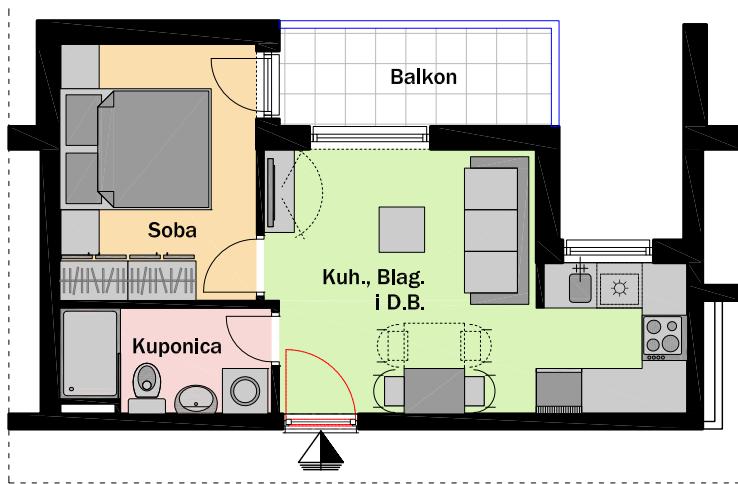

4. Kat - APARTMAN C48/1s

VUKOVARSKA 4. kat ulaz C C48 - jednosobni	
Kuh., Blag. i D.B.	16,30 m ²
Kupaonica	3,76 m ²
Soba	8,84 m ²
UKUPNO ZATVORENO	28,90 m²
Balkon	4,68 x 0,50 = 2,34 m ²
UKUPNO OTVORENO	2,34 m²
UKUPNO APARTMAN C48/1s	31,24 m²

MJ 1:100