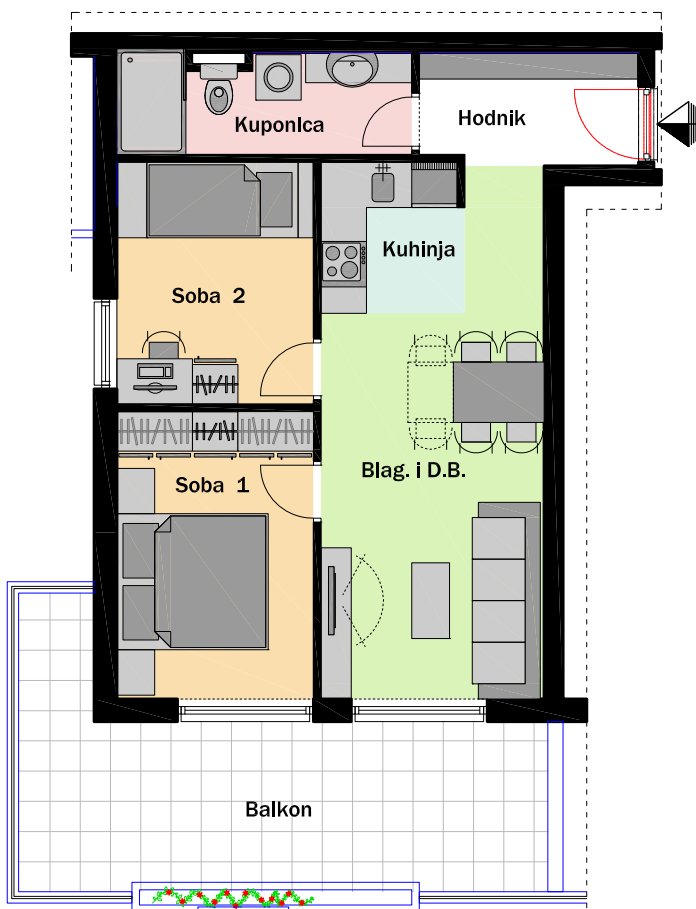

4. Kat - STAN C46/2s

VUKOVARSKA 4. kat ulaz C C46 - dvosobni	
Hodnik	4,52 m ²
Kupaonica	5,46 m ²
Kuhinja	3,80 m ²
Blag. i D.B.	17,39 m ²
Soba 1.	9,88 m ²
Soba 2.	8,32 m ²
UKUPNO ZATVORENO	49,37 m²
Balkon	17,56 x 0,50 = 8,78 m ²
UKUPNO OTVORENO	8,78 m²
UKUPNO STAN C46/2s	58,15 m²

MJ 1:100