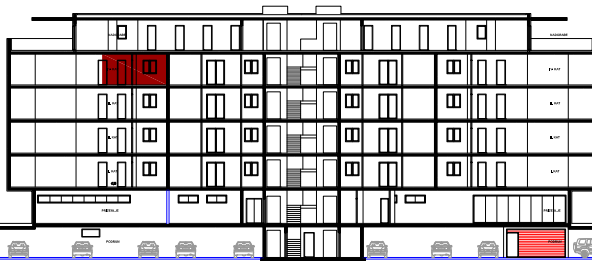

4. Kat - STAN C45/1s

VUKOVARSKA 4. kat ulaz C C45 - jednosobni	
Hodnik	1,76 m ²
Kupaonica	5,20 m ²
Soba	11,44 m ²
Blag. i D.B.	16,11 m ²
Kuhinja	3,04 m ²
UKUPNO ZATVORENO	37,55 m²
Balkon	13,05 x 0,50 = 6,53 m ²
UKUPNO OTVORENO	6,53 m²
UKUPNO STAN C45/1s	44,08 m²