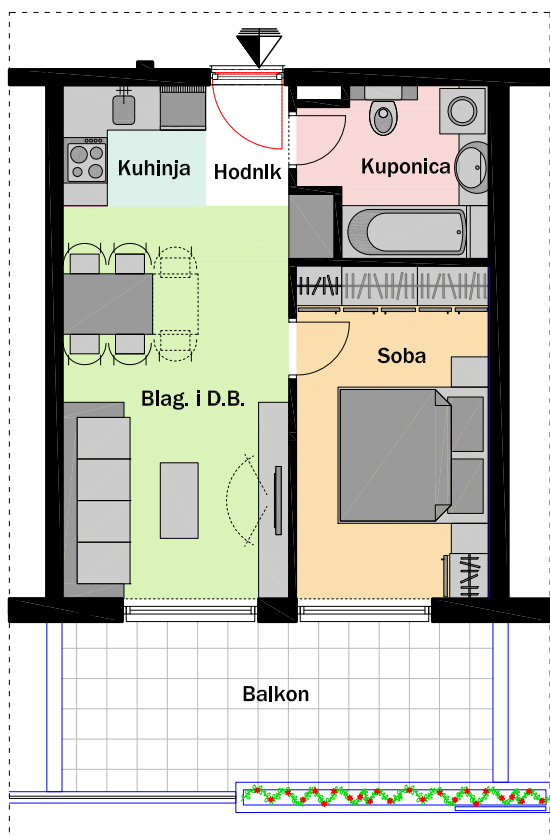

4. Kat - STAN C45/1s

VUKOVARSKA 4. kat ulaz C C45 - jednosobni	
Hodnik	1,76 m ²
Kupaonica	5,20 m ²
Soba	11,44 m ²
Blag. i D.B.	16,11 m ²
Kuhinja	3,04 m ²
UKUPNO ZATVORENO	37,55 m²
Balkon	13,05 x 0,50 = 6,53 m ²
UKUPNO OTVORENO	6,53 m²
UKUPNO STAN C45/1s	44,08 m²