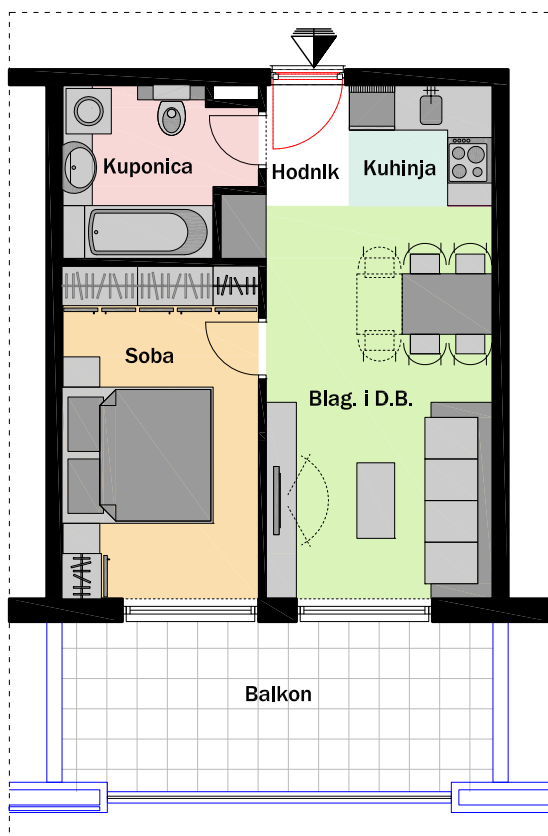

4. Kat - STAN C44/1s

VUKOVARSKA 4. kat ulaz C C44 - jednosobni	
Hodnik	1,76 m ²
Kupaonica	5,20 m ²
Soba	11,44 m ²
Blag. i D.B.	16,11 m ²
Kuhinja	3,04 m ²
UKUPNO ZATVORENO	37,55 m²
Balkon	13,05 x 0,50 = 6,53 m ²
UKUPNO OTVORENO	6,53 m²
UKUPNO STAN C44/1s	44,08 m²