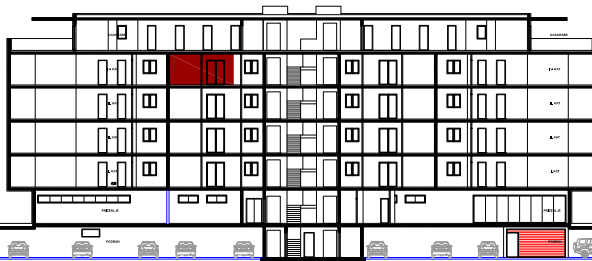

4. Kat - STAN C44/1s

VUKOVARSKA 4. kat ulaz C C44 - jednosobni	
Hodnik	1,76 m ²
Kupaonica	5,20 m ²
Soba	11,44 m ²
Blag. i D.B.	16,11 m ²
Kuhinja	3,04 m ²
UKUPNO ZATVORENO	37,55 m²
Balkon	13,05 x 0,50 = 6,53 m ²
UKUPNO OTVORENO	6,53 m²
UKUPNO STAN C44/1s	44,08 m²