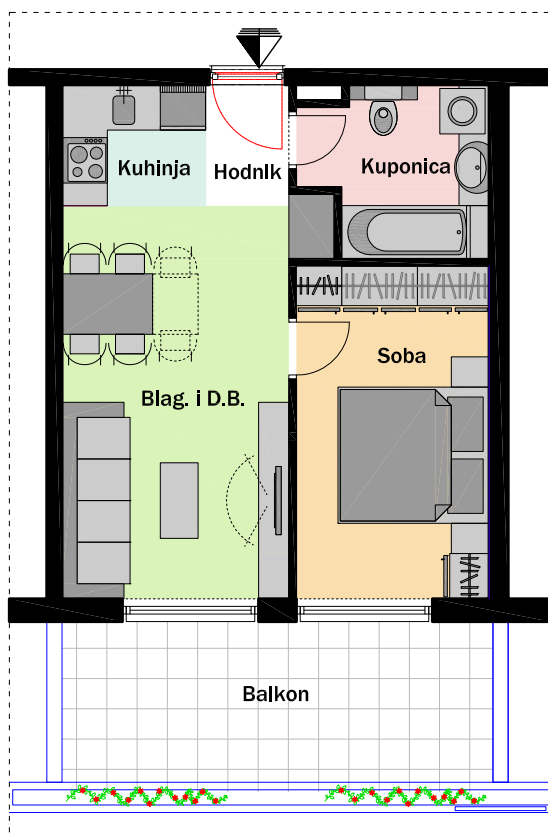

4. Kat - STAN C43/1s

VUKOVARSKA 4. kat ulaz C C43 - jednosobni	
Hodnik	1,76 m ²
Kupaonica	5,20 m ²
Soba	11,44 m ²
Blag. i D.B.	16,11 m ²
Kuhinja	3,04 m ²
UKUPNO ZATVORENO	37,55 m²
Balkon	13,05 x 0,50 = 6,53 m ²
UKUPNO OTVORENO	6,53m²
UKUPNO STAN C43/1s	44,08 m²