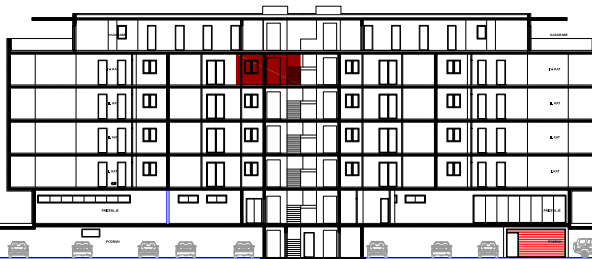

4. Kat - STAN C43/1s

VUKOVARSKA 4. kat ulaz C C43 - jednosobni	
Hodnik	1,76 m ²
Kupaonica	5,20 m ²
Soba	11,44 m ²
Blag. i D.B.	16,11 m ²
Kuhinja	3,04 m ²
UKUPNO ZATVORENO	37,55 m²
Balkon	13,05 x 0,50 = 6,53 m ²
UKUPNO OTVORENO	6,53m²
UKUPNO STAN C43/1s	44,08 m²