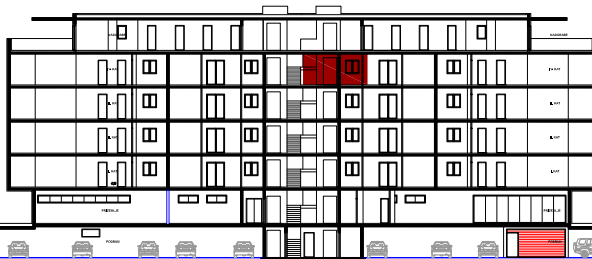

# 4. Kat - STAN C42/1s

VUKOVARSKA 4. kat ulaz C C42 - jednosobni	
Hodnik	1,76 m <sup>2</sup>
Kupaonica	5,20 m <sup>2</sup>
Soba	11,44 m <sup>2</sup>
Blag. i D.B.	16,11 m <sup>2</sup>
Kuhinja	3,04 m <sup>2</sup>
<b>UKUPNO ZATVORENO</b>	<b>37,55 m<sup>2</sup></b>
Balkon	13,05 x 0,50 = 6,53 m <sup>2</sup>
<b>UKUPNO OTVORENO</b>	<b>6,53 m<sup>2</sup></b>
<b>UKUPNO STAN C42/1s</b>	<b>44,08 m<sup>2</sup></b>

MJ 1:100