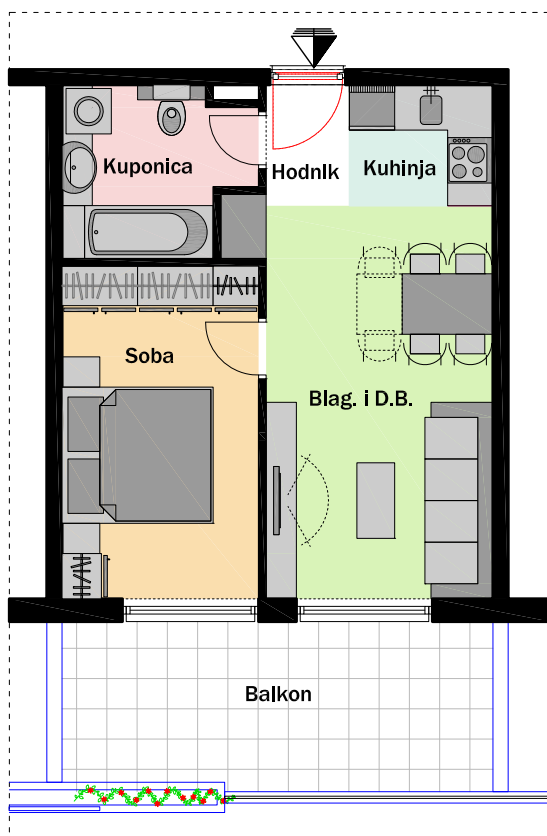

# 4. Kat - STAN C42/1s

VUKOVARSKA 4. kat ulaz C C42 - jednosobni	
Hodnik	1,76 m <sup>2</sup>
Kupaonica	5,20 m <sup>2</sup>
Soba	11,44 m <sup>2</sup>
Blag. i D.B.	16,11 m <sup>2</sup>
Kuhinja	3,04 m <sup>2</sup>
<b>UKUPNO ZATVORENO</b>	<b>37,55 m<sup>2</sup></b>
Balkon	13,05 x 0,50 = 6,53 m <sup>2</sup>
<b>UKUPNO OTVORENO</b>	<b>6,53 m<sup>2</sup></b>
<b>UKUPNO STAN C42/1s</b>	<b>44,08 m<sup>2</sup></b>

MJ 1:100