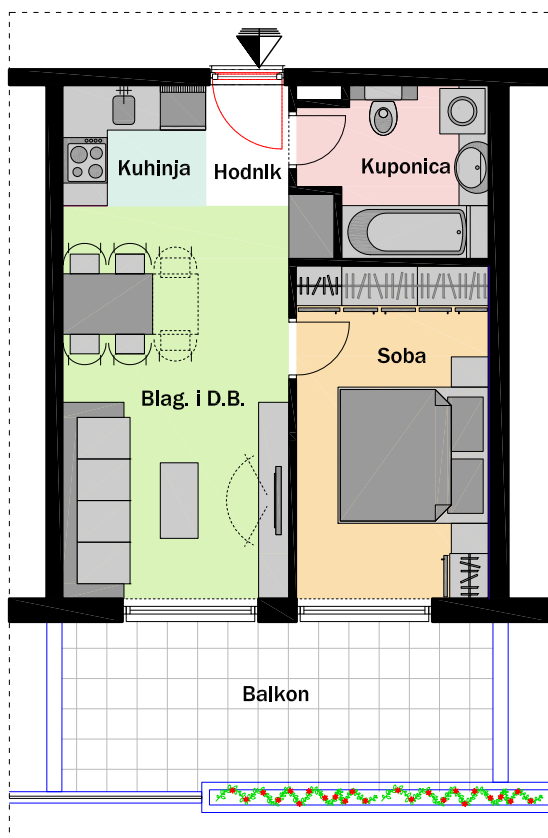

4. Kat - STAN C41/1s

VUKOVARSKA 4. kat ulaz C C41 - jednosobni	
Hodnik	1,76 m ²
Kupaonica	5,20 m ²
Soba	11,44 m ²
Blag. i D.B.	16,11 m ²
Kuhinja	3,04 m ²
UKUPNO ZATVORENO	37,55 m²
Balkon	13,05 x 0,50 = 6,53 m ²
UKUPNO OTVORENO	6,53m²
UKUPNO STAN C41/1s	44,08 m²