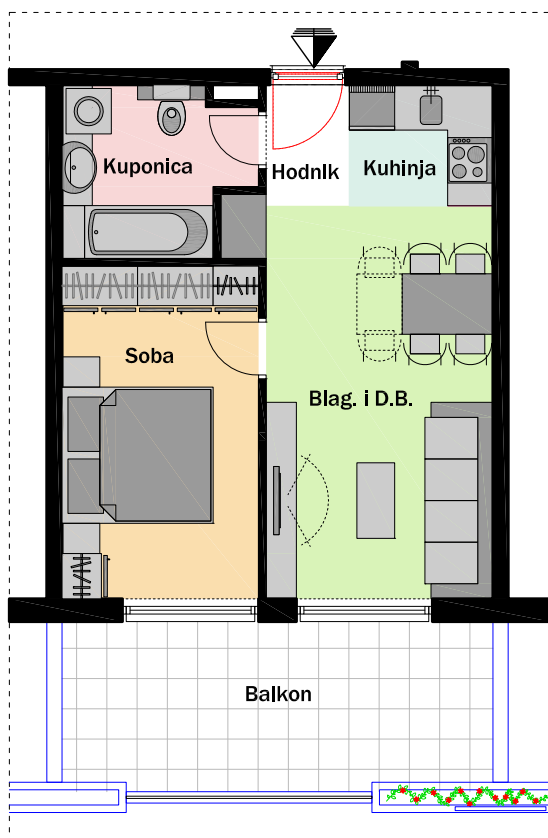

4. Kat - STAN C40/1s

VUKOVARSKA 4. kat ulaz C C40 - jednosobni	
Hodnik	1,76 m ²
Kupaonica	5,20 m ²
Soba	11,44 m ²
Blag. i D.B.	16,11 m ²
Kuhinja	3,04 m ²
UKUPNO ZATVORENO	37,55 m²
Balkon	13,05 x 0,50 = 6,53 m ²
UKUPNO OTVORENO	6,53m²
UKUPNO STAN C40/1s	44,08 m²

MJ 1:100