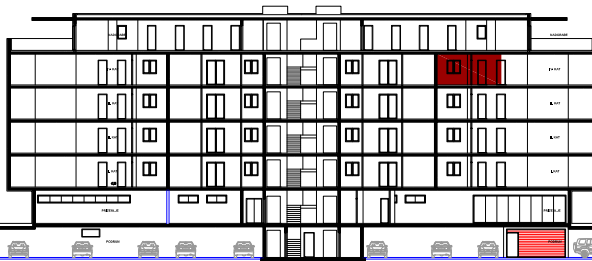

4. Kat - STAN C40/1s

VUKOVARSKA 4. kat ulaz C C40 - jednosobni	
Hodnik	1,76 m ²
Kupaonica	5,20 m ²
Soba	11,44 m ²
Blag. i D.B.	16,11 m ²
Kuhinja	3,04 m ²
UKUPNO ZATVORENO	37,55 m²
Balkon	13,05 x 0,50 = 6,53 m ²
UKUPNO OTVORENO	6,53m²
UKUPNO STAN C40/1s	44,08 m²

MJ 1:100