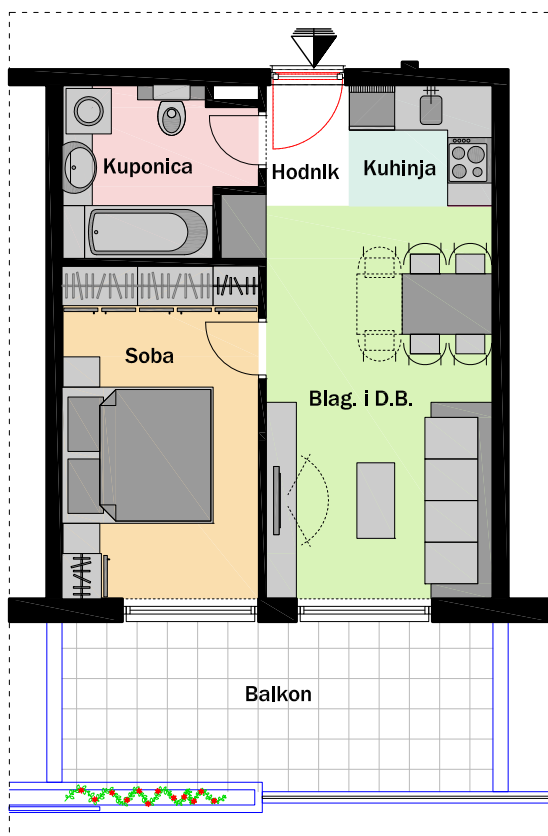

# 1. Kat - STAN C4/1s

VUKOVARSKA 1. kat ulaz C C4 - jednosobni	
Hodnik	1,76 m <sup>2</sup>
Kupaonica	5,20 m <sup>2</sup>
Soba	11,44 m <sup>2</sup>
Blag. i D.B.	16,11 m <sup>2</sup>
Kuhinja	3,04 m <sup>2</sup>
<b>UKUPNO ZATVORENO</b>	<b>37,55 m<sup>2</sup></b>
Balkon	13,05 x 0,50 = 6,53 m <sup>2</sup>
<b>UKUPNO OTVORENO</b>	<b>6,53 m<sup>2</sup></b>
<b>UKUPNO STAN C4/1s</b>	<b>44,08 m<sup>2</sup></b>

9  
8  
7  
6  
5  
4  
3  
2  
1M  
0  
MJ 1:100