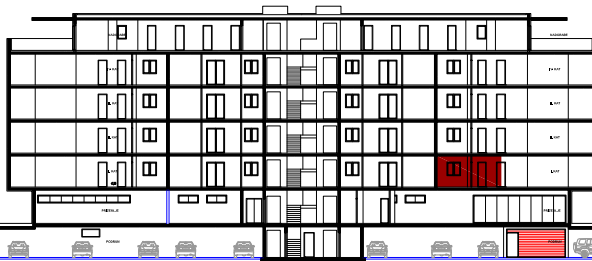

# 1. Kat - STAN C4/1s

VUKOVARSKA 1. kat ulaz C C4 - jednosobni	
Hodnik	1,76 m <sup>2</sup>
Kupaonica	5,20 m <sup>2</sup>
Soba	11,44 m <sup>2</sup>
Blag. i D.B.	16,11 m <sup>2</sup>
Kuhinja	3,04 m <sup>2</sup>
<b>UKUPNO ZATVORENO</b>	<b>37,55 m<sup>2</sup></b>
Balkon	13,05 x 0,50 = 6,53 m <sup>2</sup>
<b>UKUPNO OTVORENO</b>	<b>6,53 m<sup>2</sup></b>
<b>UKUPNO STAN C4/1s</b>	<b>44,08 m<sup>2</sup></b>

9  
8  
7  
6  
5  
4  
3  
2  
1M  
0  
MJ 1:100