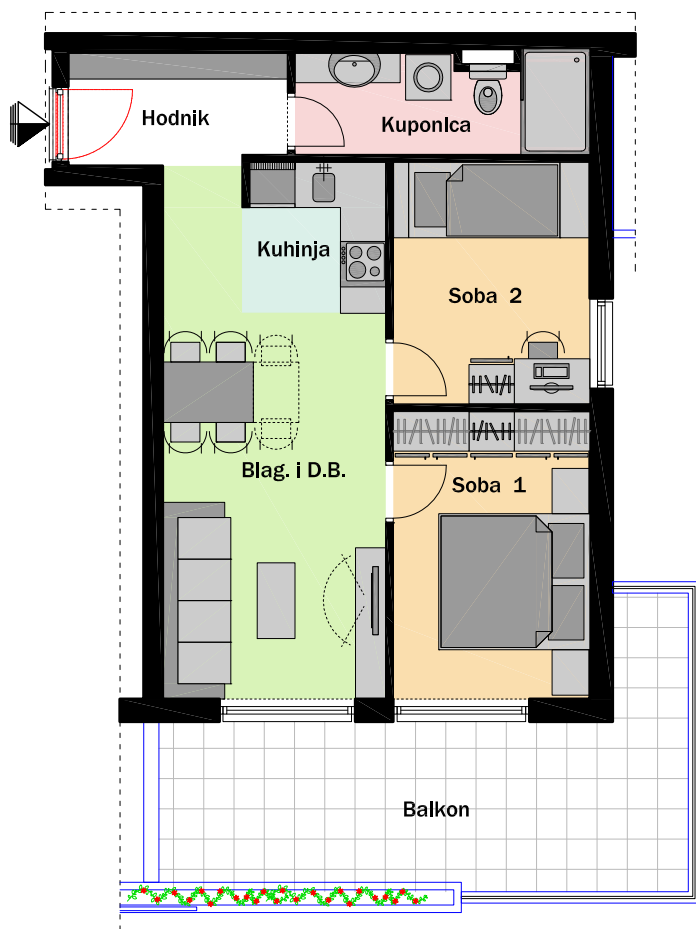

4. Kat - STAN C39/2s

VUKOVARSKA 4. kat ulaz C C39 - dvosobni	
Hodnik	4,52 m ²
Kupaonica	5,46 m ²
Kuhinja	3,80 m ²
Blag. i D.B.	17,39 m ²
Soba 1.	9,88 m ²
Soba 2.	8,32 m ²
UKUPNO ZATVORENO	49,37 m²
Balkon	17,56 x 0,50 = 8,78 m ²
UKUPNO OTVORENO	8,78 m²
UKUPNO STAN C39/2s	58,15 m²