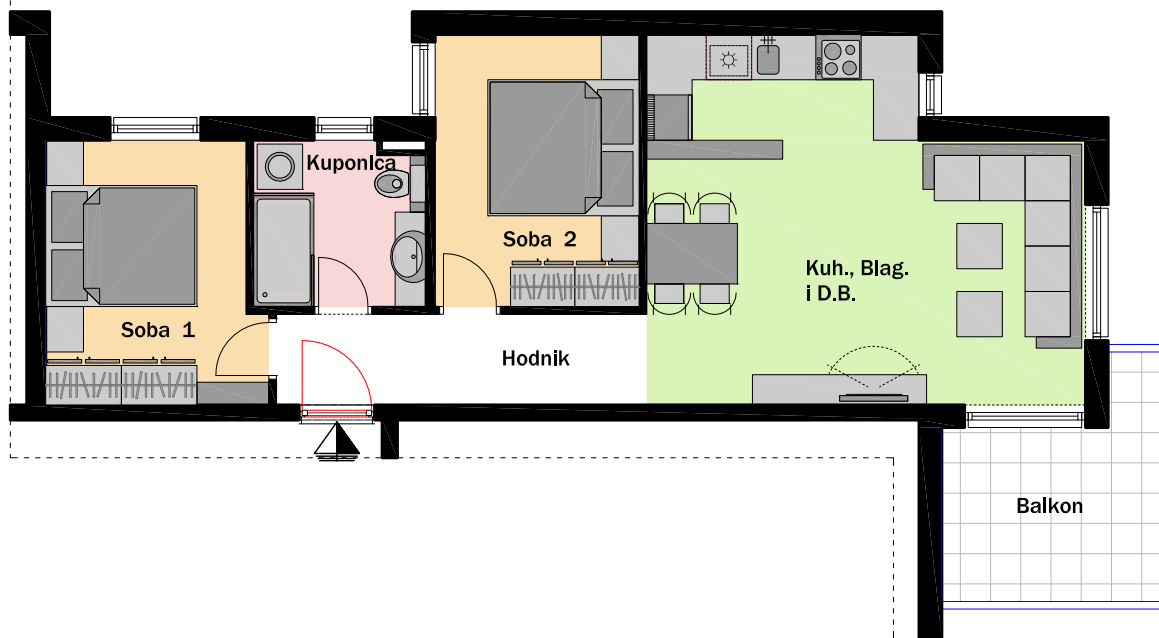

4. Kat - STAN C38/2s

VUKOVARSKA 4. kat ulaz C C38 - dvosobni	
Hodnik	5,87 m ²
Soba 1.	9,64 m ²
Kupaonica	4,87 m ²
Soba 2.	9,70 m ²
Kuh.,Blag. i D.B.	25,35 m ²
UKUPNO ZATVORENO	55,43 m²
Balkon	7,38 x 0,50 = 3,69 m ²
UKUPNO OTVORENO	3,69m²
UKUPNO STAN C38/2s	59,12 m²

MJ 1:100