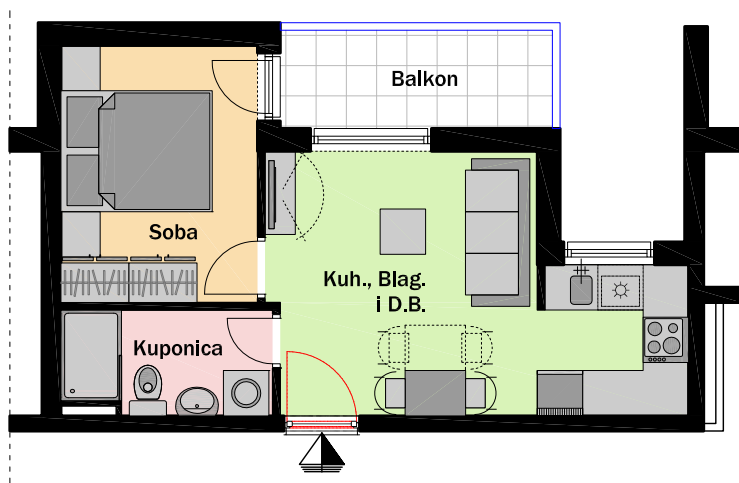

### 3. Kat - APARTMAN C36/1s

VUKOVARSKA 3. kat ulaz C C36 - jednosobni	
Kuh., Blag. i D.B.	16,30 m <sup>2</sup>
Kupaonica	3,76 m <sup>2</sup>
Soba	8,84 m <sup>2</sup>
<b>UKUPNO ZATVORENO</b>	<b>28,90 m<sup>2</sup></b>
Balkon	4,68 x 0,50 = 2,34 m <sup>2</sup>
<b>UKUPNO OTVORENO</b>	<b>2,34 m<sup>2</sup></b>
<b>UKUPNO APARTMAN C36/1s</b>	<b>31,24 m<sup>2</sup></b>

MJ 1:100