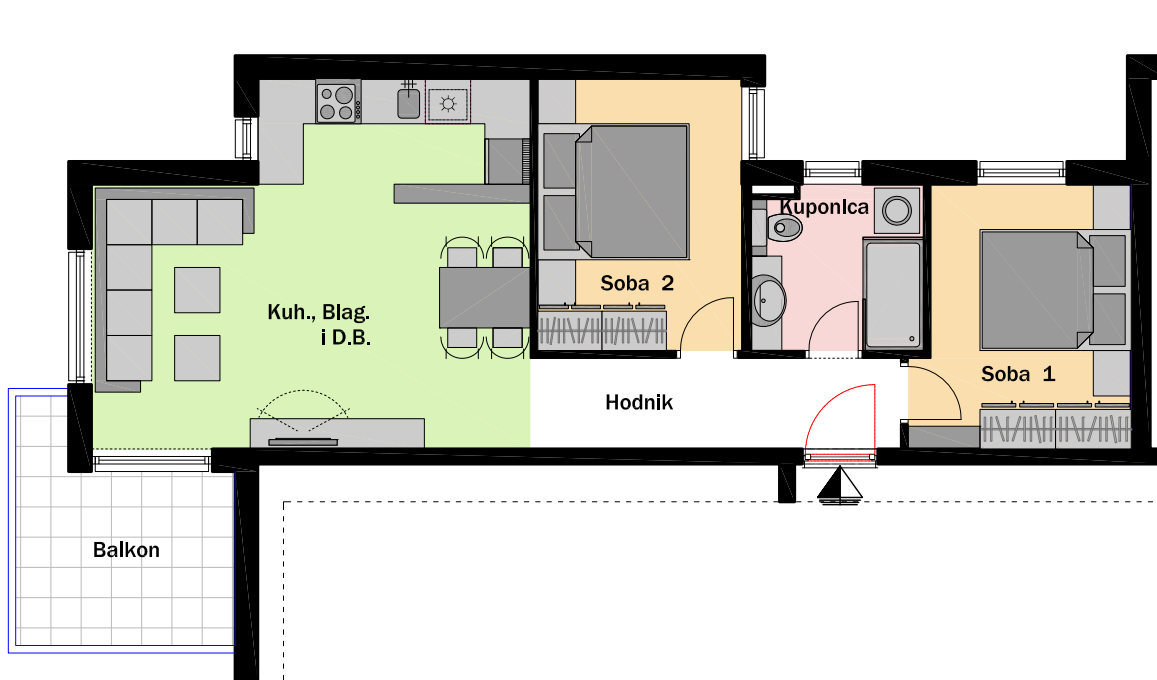

3. Kat - STAN C35/2s

VUKOVARSKA 3. kat ulaz C C35 - dvosobni	
Hodnik	5,87 m ²
Soba 1.	9,64 m ²
Kupaonica	4,87 m ²
Soba 2.	9,70 m ²
Kuh., Blag. i D.B.	25,35 m ²
UKUPNO ZATVORENO	55,43 m²
Balkon	7,38 x 0,50 = 3,69 m ²
UKUPNO OTVORENO	3,69 m²
UKUPNO STAN C35/2s	59,12 m²

MJ 1:100