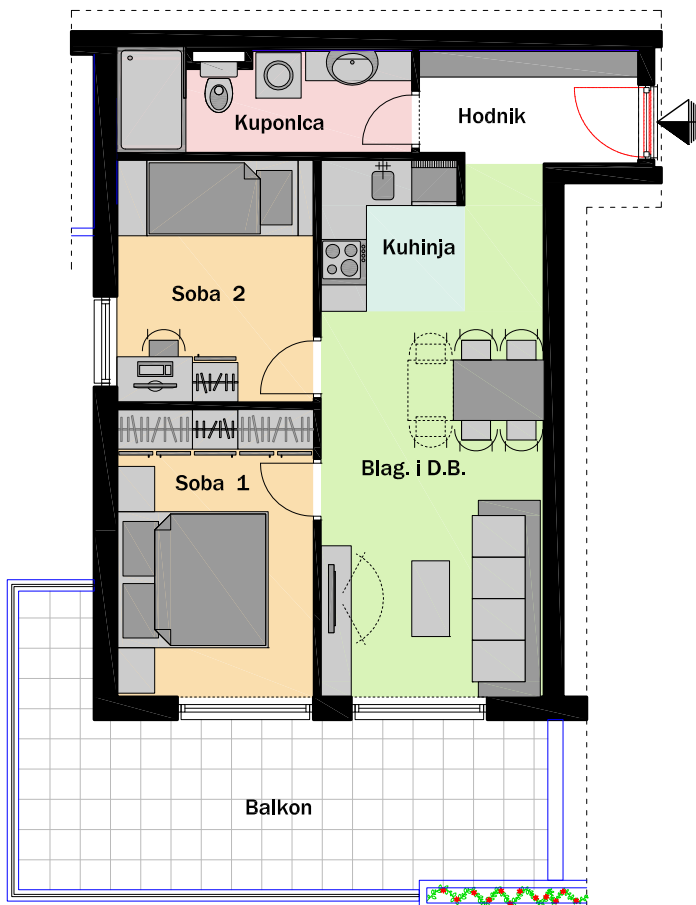

3. Kat - STAN C34/2s

VUKOVARSKA 3. kat ulaz C C34 - dvosobni	
Hodnik	4,52 m ²
Kupaonica	5,46 m ²
Kuhinja	3,80 m ²
Blag. i D.B.	17,39 m ²
Soba 1.	9,88 m ²
Soba 2.	8,32 m ²
UKUPNO ZATVORENO	49,37 m²
Balkon	17,56 x 0,50 = 8,78 m ²
UKUPNO OTVORENO	8,78 m²
UKUPNO STAN C34/2s	58,15 m²