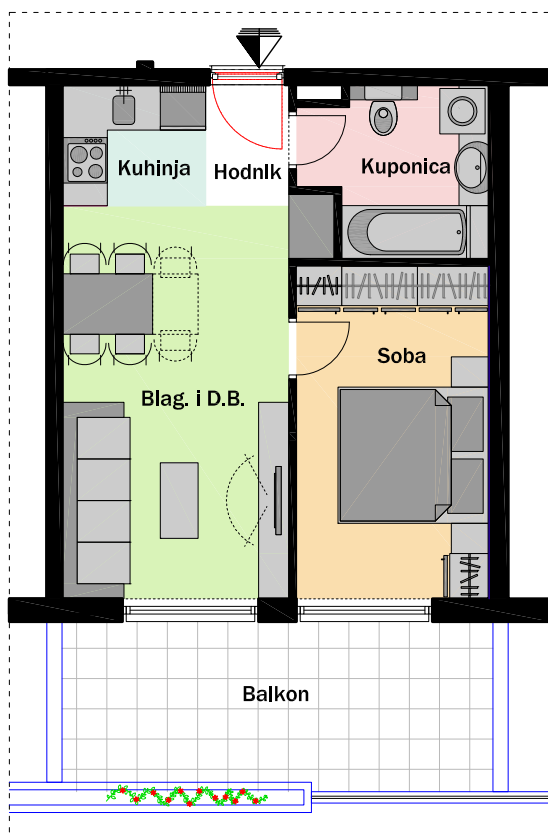

3. Kat - STAN C33/1s

VUKOVARSKA 3. kat ulaz C C33 - jednosobni	
Hodnik	1,76 m ²
Kupaonica	5,20 m ²
Soba	11,44 m ²
Blag. i D.B.	16,11 m ²
Kuhinja	3,04 m ²
UKUPNO ZATVORENO	37,55 m²
Balkon	13,05 x 0,50 = 6,53 m ²
UKUPNO OTVORENO	6,53 m²
UKUPNO STAN C33/1s	44,08 m²

9
8
7
6
5
4
3
2
1M
0
MJ 1:100