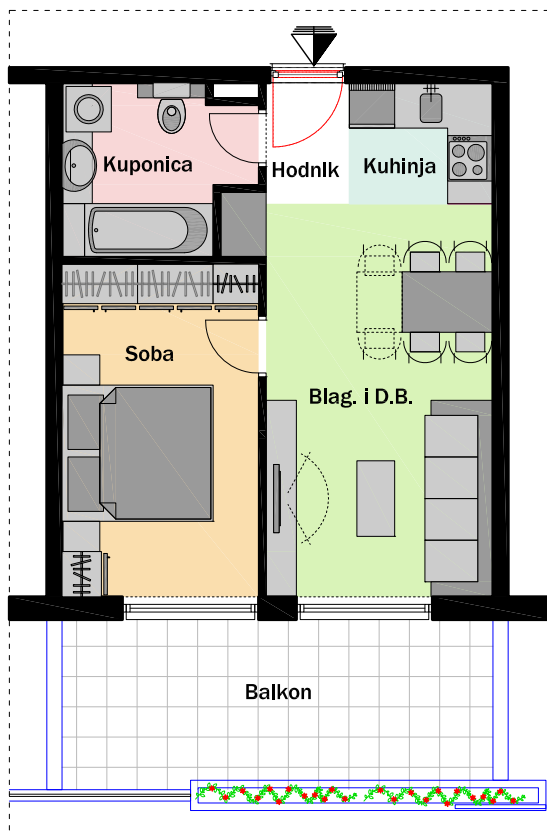

### 3. Kat - STAN C32/1s

VUKOVARSKA 3. kat ulaz C C32 - jednosobni	
Hodnik	1,76 m <sup>2</sup>
Kupaonica	5,20 m <sup>2</sup>
Soba	11,44 m <sup>2</sup>
Blag. i D.B.	16,11 m <sup>2</sup>
Kuhinja	3,04 m <sup>2</sup>
<b>UKUPNO ZATVORENO</b>	<b>37,55 m<sup>2</sup></b>
Balkon	13,05 x 0,50 = 6,53 m <sup>2</sup>
<b>UKUPNO OTVORENO</b>	<b>6,53m<sup>2</sup></b>
<b>UKUPNO STAN C32/1s</b>	<b>44,08 m<sup>2</sup></b>

MJ 1:100