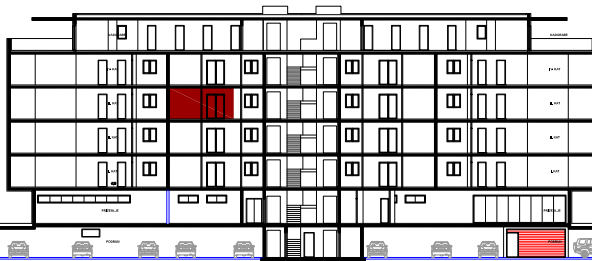

### 3. Kat - STAN C32/1s

VUKOVARSKA 3. kat ulaz C C32 - jednosobni	
Hodnik	1,76 m <sup>2</sup>
Kupaonica	5,20 m <sup>2</sup>
Soba	11,44 m <sup>2</sup>
Blag. i D.B.	16,11 m <sup>2</sup>
Kuhinja	3,04 m <sup>2</sup>
<b>UKUPNO ZATVORENO</b>	<b>37,55 m<sup>2</sup></b>
Balkon	13,05 x 0,50 = 6,53 m <sup>2</sup>
<b>UKUPNO OTVORENO</b>	<b>6,53m<sup>2</sup></b>
<b>UKUPNO STAN C32/1s</b>	<b>44,08 m<sup>2</sup></b>