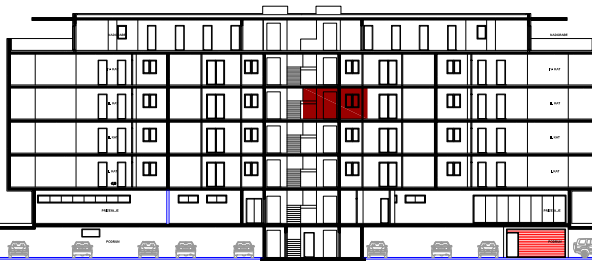

3. Kat - STAN C30/1s

VUKOVARSKA 3. kat ulaz C C30 - jednosobni	
Hodnik	1,76 m ²
Kupaonica	5,20 m ²
Soba	11,44 m ²
Blag. i D.B.	16,11 m ²
Kuhinja	3,04 m ²
UKUPNO ZATVORENO	37,55 m²
Balkon	13,05 x 0,50 = 6,53 m ²
UKUPNO OTVORENO	6,53 m²
UKUPNO STAN C30/1s	44,08 m²