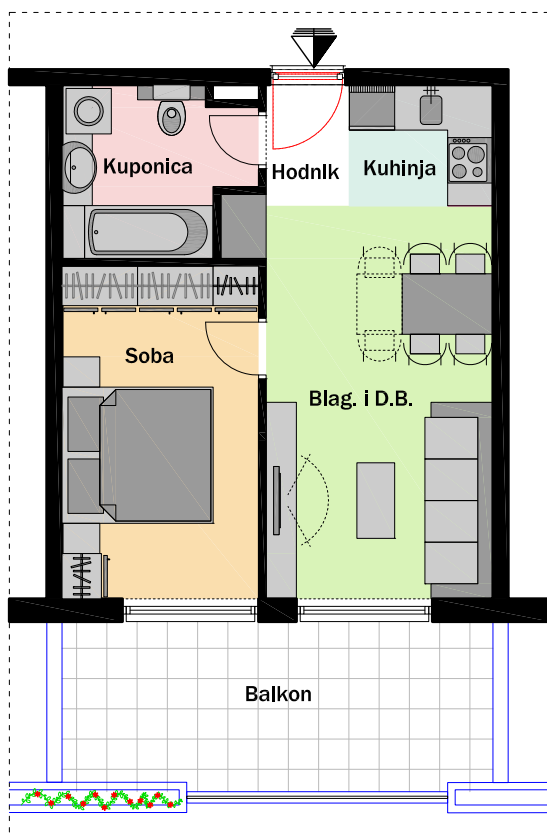

3. Kat - STAN C30/1s

VUKOVARSKA 3. kat ulaz C C30 - jednosobni	
Hodnik	1,76 m ²
Kupaonica	5,20 m ²
Soba	11,44 m ²
Blag. i D.B.	16,11 m ²
Kuhinja	3,04 m ²
UKUPNO ZATVORENO	37,55 m²
Balkon	13,05 x 0,50 = 6,53 m ²
UKUPNO OTVORENO	6,53 m²
UKUPNO STAN C30/1s	44,08 m²