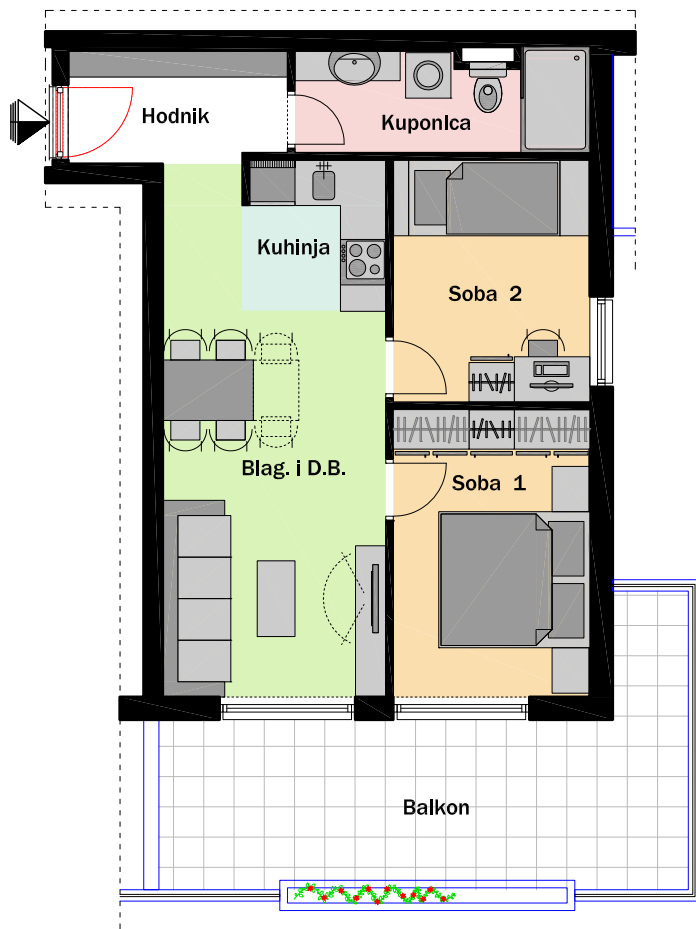

1. Kat - STAN C3/2s

| VUKOVARSKA 1. kat ulaz C C3 - dvosobni | |
|--|------------------------------------|
| Hodnik | 4,52 m ² |
| Kupaonica | 5,15 m ² |
| Kuhinja | 3,80 m ² |
| Blag. i D.B. | 17,39 m ² |
| Soba 1. | 9,88 m ² |
| Soba 2. | 8,32 m ² |
| UKUPNO ZATVORENO | 49,06 m² |
| Balkon | 17,56 x 0,50 = 8,78 m ² |
| UKUPNO OTVORENO | 8,78 m² |
| UKUPNO STAN C3/2s | 57,84 m² |

9
8
7
6
5
4
3
2
1M
0
MJ 1:100