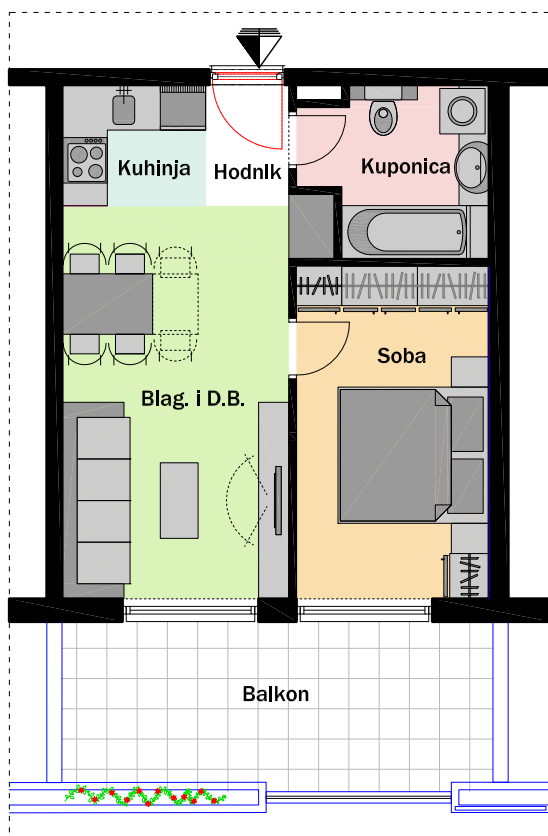

3. Kat - STAN C29/1s

VUKOVARSKA 3. kat ulaz C C29 - jednosobni	
Hodnik	1,76 m ²
Kupaonica	5,20 m ²
Soba	11,44 m ²
Blag. i D.B.	16,11 m ²
Kuhinja	3,04 m ²
UKUPNO ZATVORENO	37,55 m²
Balkon	13,05 x 0,50 = 6,53 m ²
UKUPNO OTVORENO	6,53 m²
UKUPNO STAN C29/1s	44,08 m²