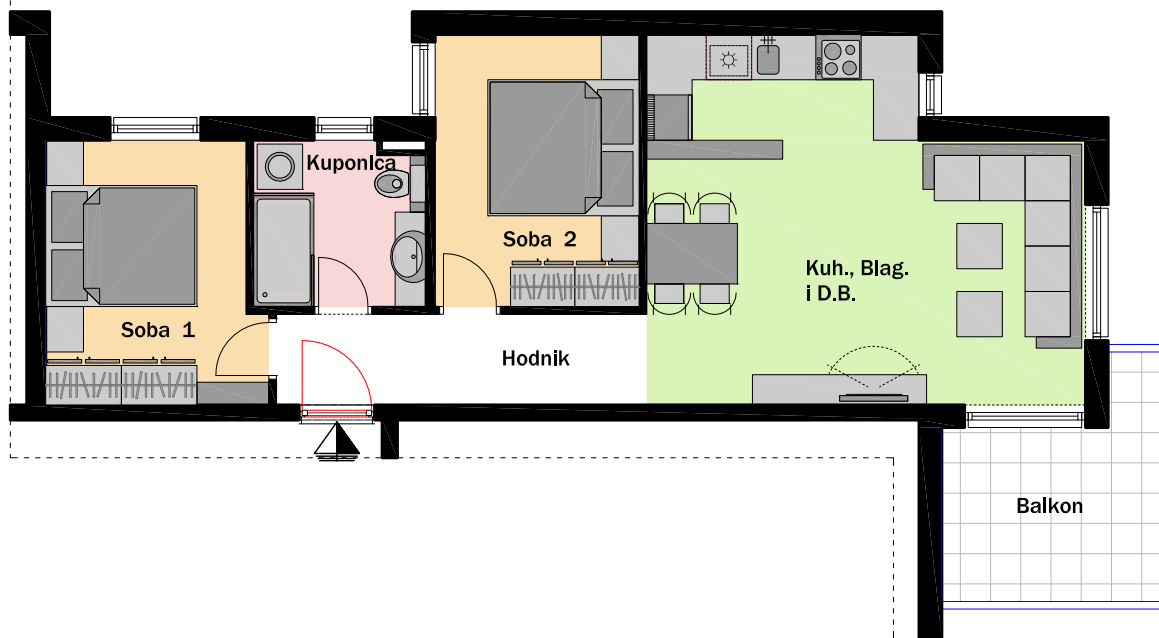

3. Kat - STAN C26/2s

VUKOVARSKA 3. kat ulaz C C26 - dvosobni	
Hodnik	5,87 m ²
Soba 1.	9,64 m ²
Kupaonica	4,87 m ²
Soba 2.	9,70 m ²
Kuh.,Blag. i D.B.	25,35 m ²
UKUPNO ZATVORENO	55,43 m²
Balkon	7,38 x 0,50 = 3,69 m ²
UKUPNO OTVORENO	3,69m²
UKUPNO STAN C26/2s	59,12 m²

MJ 1:100