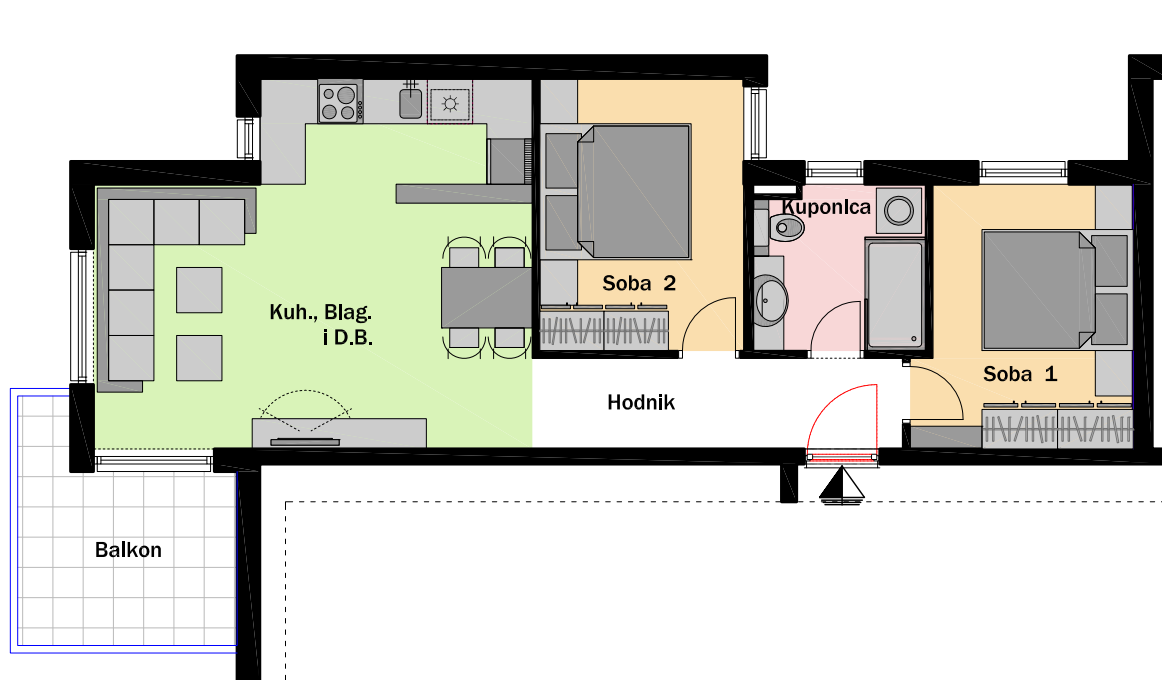

## 2. Kat - STAN C23/2s

VUKOVARSKA 2. kat ulaz C C23 - dvosobni	
Hodnik	5,87 m <sup>2</sup>
Soba 1.	9,64 m <sup>2</sup>
Kupaonica	4,87 m <sup>2</sup>
Soba 2.	9,70 m <sup>2</sup>
Kuh., Blag. i D.B.	25,35 m <sup>2</sup>
<b>UKUPNO ZATVORENO</b>	<b>55,43 m<sup>2</sup></b>
Balkon	7,38 x 0,50 = 3,69 m <sup>2</sup>
<b>UKUPNO OTVORENO</b>	<b>3,69 m<sup>2</sup></b>
<b>UKUPNO STAN C23/2s</b>	<b>59,12 m<sup>2</sup></b>

MJ 1:100