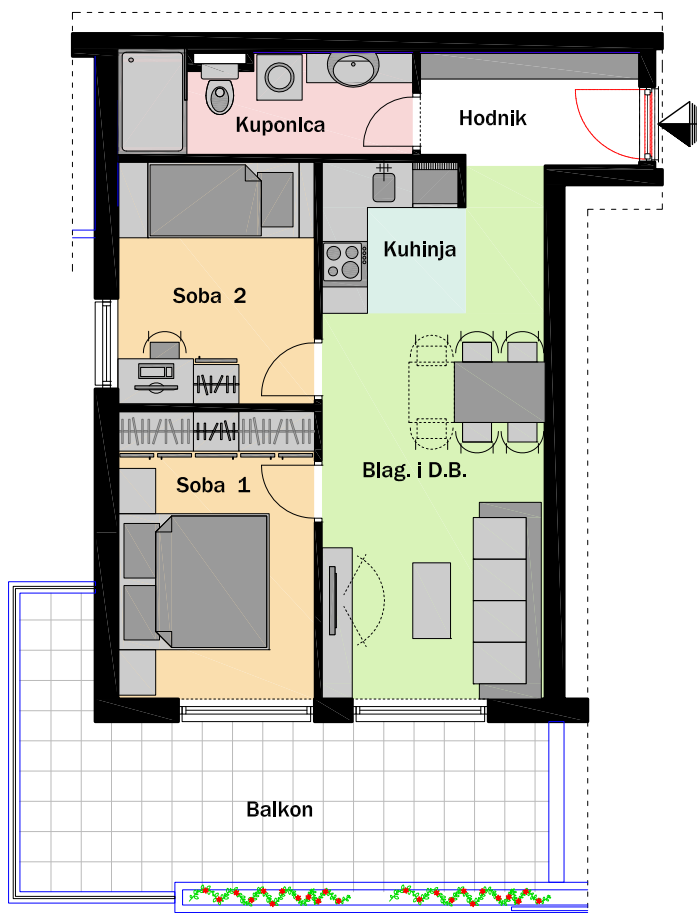

2. Kat - STAN C22/2s

VUKOVARSKA 2. kat ulaz C C22 - dvosobni	
Hodnik	4,52 m ²
Kupaonica	5,46 m ²
Kuhinja	3,80 m ²
Blag. i D.B.	17,39 m ²
Soba 1.	9,88 m ²
Soba 2.	8,32 m ²
UKUPNO ZATVORENO	49,37 m²
Balkon	17,56 x 0,50 = 8,78 m ²
UKUPNO OTVORENO	8,78 m²
UKUPNO STAN C22/2s	58,15 m²