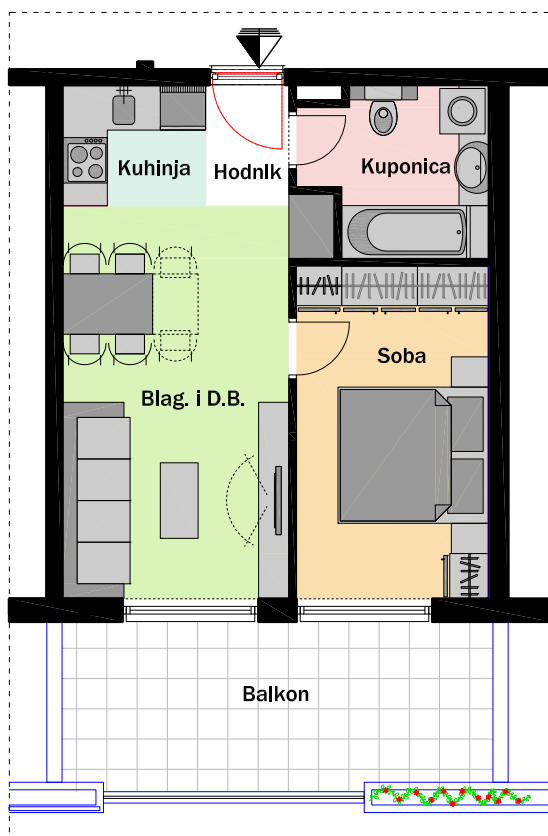

2. Kat - STAN C21/1s

VUKOVARSKA 2. kat ulaz C C21 - jednosobni	
Hodnik	1,76 m ²
Kupaonica	5,20 m ²
Soba	11,44 m ²
Blag. i D.B.	16,11 m ²
Kuhinja	3,04 m ²
UKUPNO ZATVORENO	37,55 m²
Balkon	13,05 x 0,50 = 6,53 m ²
UKUPNO OTVORENO	6,53 m²
UKUPNO STAN C21/1s	44,08 m²

9
8
7
6
5
4
3
2
1M
0
MJ 1:100