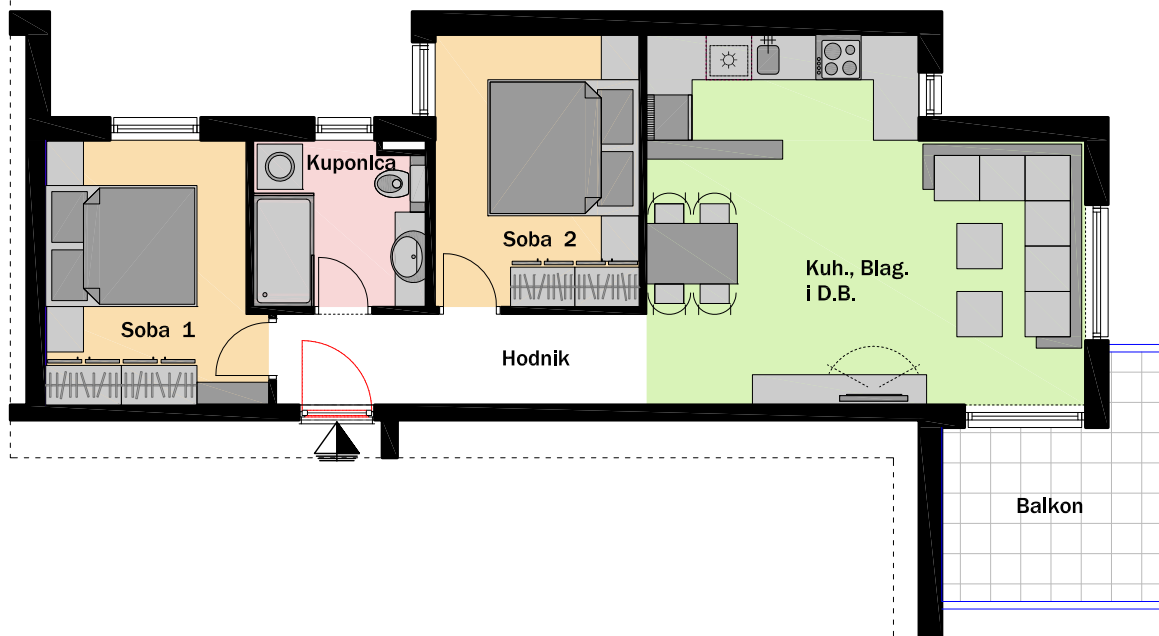

1. Kat - STAN C2/2s

VUKOVARSKA 1. kat ulaz C C2 - dvosobni	
Hodnik	5,87 m ²
Soba 1.	9,64 m ²
Kupaonica	4,87 m ²
Soba 2.	9,70 m ²
Kuh., Blag. i D.B.	25,35 m ²
UKUPNO ZATVORENO	55,43 m²
Balkon	7,38 x 0,50 = 3,69 m ²
UKUPNO OTVORENO	3,69 m²
UKUPNO STAN C2/2s	59,12 m²

MJ 1:100