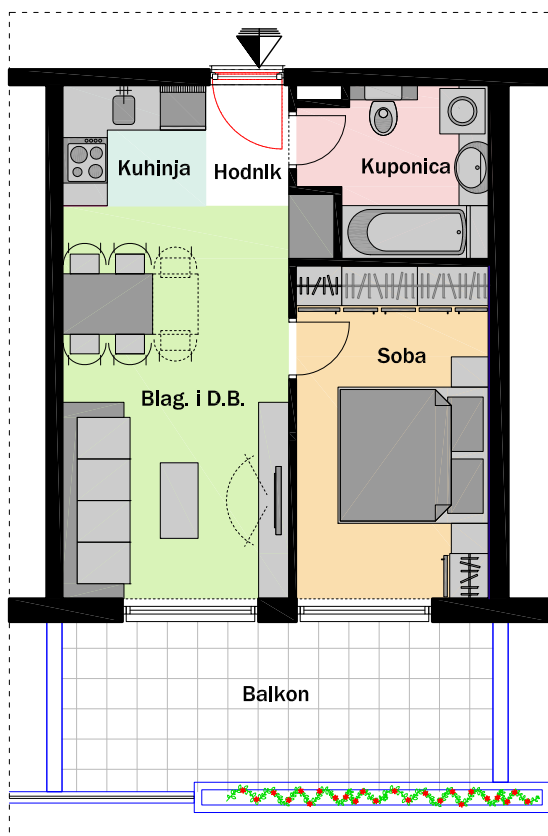

2. Kat - STAN C19/1s

VUKOVARSKA 2. kat ulaz C C19 - jednosobni	
Hodnik	1,76 m ²
Kupaonica	5,20 m ²
Soba	11,44 m ²
Blag. i D.B.	16,11 m ²
Kuhinja	3,04 m ²
UKUPNO ZATVORENO	37,55 m²
Balkon	13,05 x 0,50 = 6,53 m ²
UKUPNO OTVORENO	6,53 m²
UKUPNO STAN C19/1s	44,08 m²

9
8
7
6
5
4
3
2
1M
0
MJ 1:100