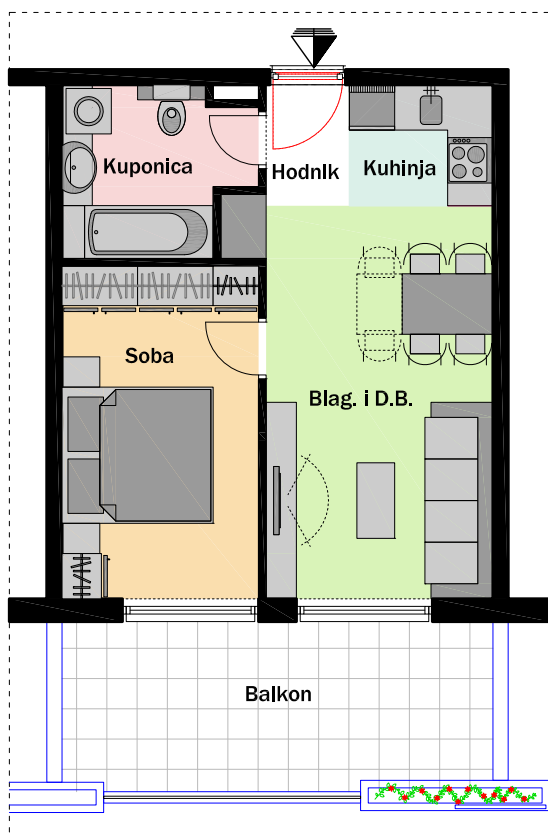

## 2. Kat - STAN C18/1s

VUKOVARSKA 2. kat ulaz C C18 - jednosobni	
Hodnik	1,76 m <sup>2</sup>
Kupaonica	5,20 m <sup>2</sup>
Soba	11,44 m <sup>2</sup>
Blag. i D.B.	16,11 m <sup>2</sup>
Kuhinja	3,04 m <sup>2</sup>
<b>UKUPNO ZATVORENO</b>	<b>37,55 m<sup>2</sup></b>
Balkon	13,05 x 0,50 = 6,53 m <sup>2</sup>
<b>UKUPNO OTVORENO</b>	<b>6,53 m<sup>2</sup></b>
<b>UKUPNO STAN C18/1s</b>	<b>44,08 m<sup>2</sup></b>

9  
8  
7  
6  
5  
4  
3  
2  
1M  
0  
MJ 1:100