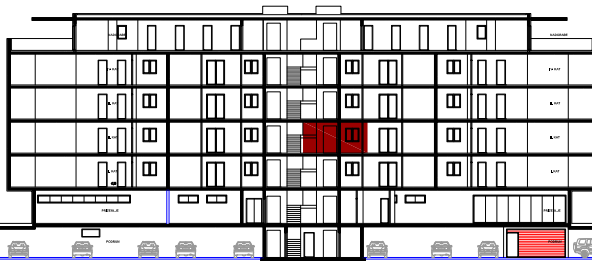

## 2. Kat - STAN C18/1s

VUKOVARSKA 2. kat ulaz C C18 - jednosobni	
Hodnik	1,76 m <sup>2</sup>
Kupaonica	5,20 m <sup>2</sup>
Soba	11,44 m <sup>2</sup>
Blag. i D.B.	16,11 m <sup>2</sup>
Kuhinja	3,04 m <sup>2</sup>
<b>UKUPNO ZATVORENO</b>	<b>37,55 m<sup>2</sup></b>
Balkon	13,05 x 0,50 = 6,53 m <sup>2</sup>
<b>UKUPNO OTVORENO</b>	<b>6,53 m<sup>2</sup></b>
<b>UKUPNO STAN C18/1s</b>	<b>44,08 m<sup>2</sup></b>

9  
8  
7  
6  
5  
4  
3  
2  
1M  
0  
MJ 1:100