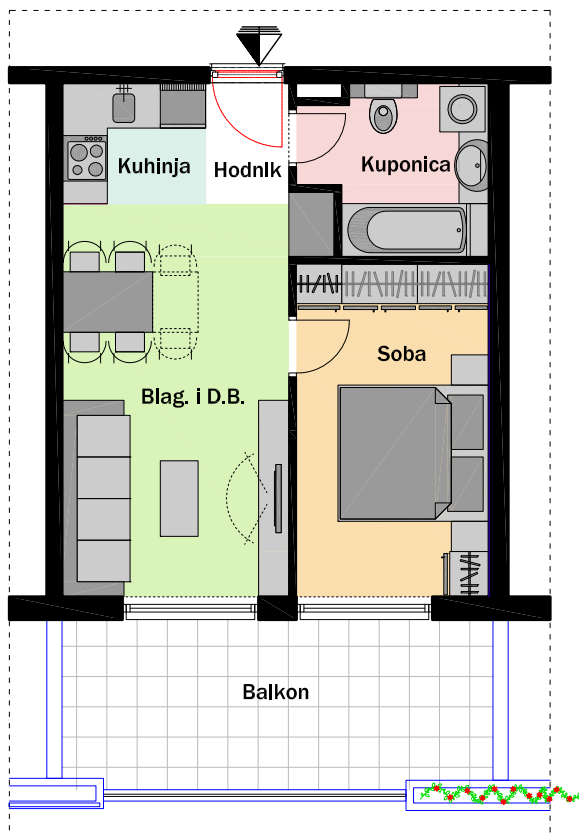

2. Kat - STAN C17/1s

VUKOVARSKA 2. kat ulaz C C17 - jednosobni	
Hodnik	1,76 m ²
Kupaonica	5,20 m ²
Soba	11,44 m ²
Blag. i D.B.	16,11 m ²
Kuhinja	3,04 m ²
UKUPNO ZATVORENO	37,55 m²
Balkon	13,05 x 0,50 = 6,53 m ²
UKUPNO OTVORENO	6,53 m²
UKUPNO STAN C17/1s	44,08 m²