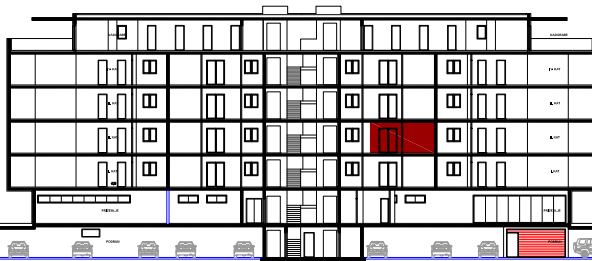

2. Kat - STAN C17/1s

VUKOVARSKA 2. kat ulaz C C17 - jednosobni	
Hodnik	1,76 m ²
Kupaonica	5,20 m ²
Soba	11,44 m ²
Blag. i D.B.	16,11 m ²
Kuhinja	3,04 m ²
UKUPNO ZATVORENO	37,55 m²
Balkon	13,05 x 0,50 = 6,53 m ²
UKUPNO OTVORENO	6,53 m²
UKUPNO STAN C17/1s	44,08 m²