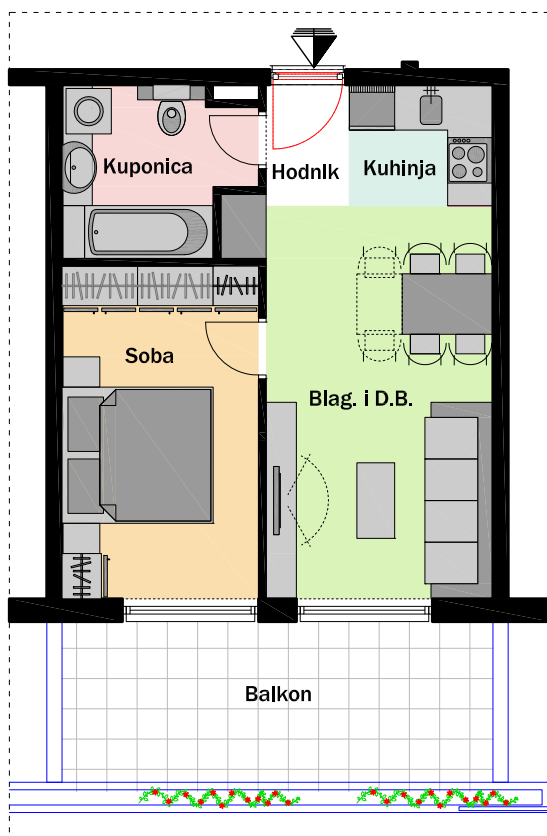

2. Kat - STAN C16/1s

VUKOVARSKA 2. kat ulaz C C16 - jednosobni	
Hodnik	1,76 m ²
Kupaonica	5,20 m ²
Soba	11,44 m ²
Blag. i D.B.	16,11 m ²
Kuhinja	3,04 m ²
UKUPNO ZATVORENO	37,55 m²
Balkon	13,05 x 0,50 = 6,53 m ²
UKUPNO OTVORENO	6,53 m²
UKUPNO STAN C16/1s	44,08 m²

9
8
7
6
5
4
3
2
1M
0
MJ 1:100