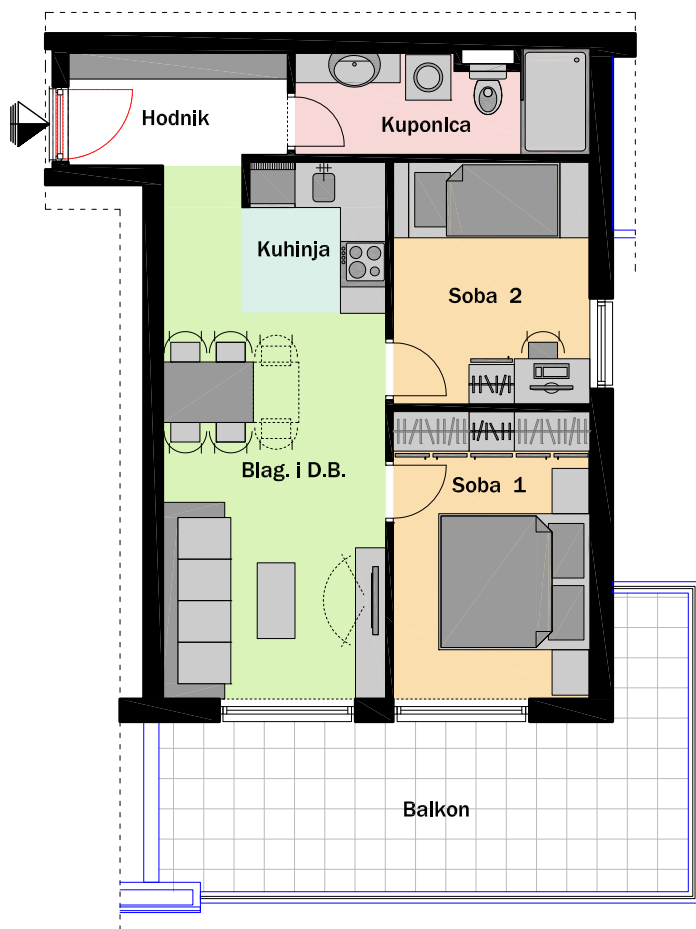

## 2. Kat - STAN C15/2s

VUKOVARSKA 2. kat ulaz C C15 - dvosobni	
Hodnik	4,52 m <sup>2</sup>
Kupaonica	5,15 m <sup>2</sup>
Kuhinja	3,80 m <sup>2</sup>
Blag. i D.B.	17,39 m <sup>2</sup>
Soba 1.	9,88 m <sup>2</sup>
Soba 2.	8,32 m <sup>2</sup>
<b>UKUPNO ZATVORENO</b>	<b>49,06 m<sup>2</sup></b>
Balkon	17,56 x 0,50 = 8,78 m <sup>2</sup>
<b>UKUPNO OTVORENO</b>	<b>8,78 m<sup>2</sup></b>
<b>UKUPNO STAN C15/2s</b>	<b>57,84 m<sup>2</sup></b>

9  
8  
7  
6  
5  
4  
3  
2  
1M  
0  
MJ 1:100