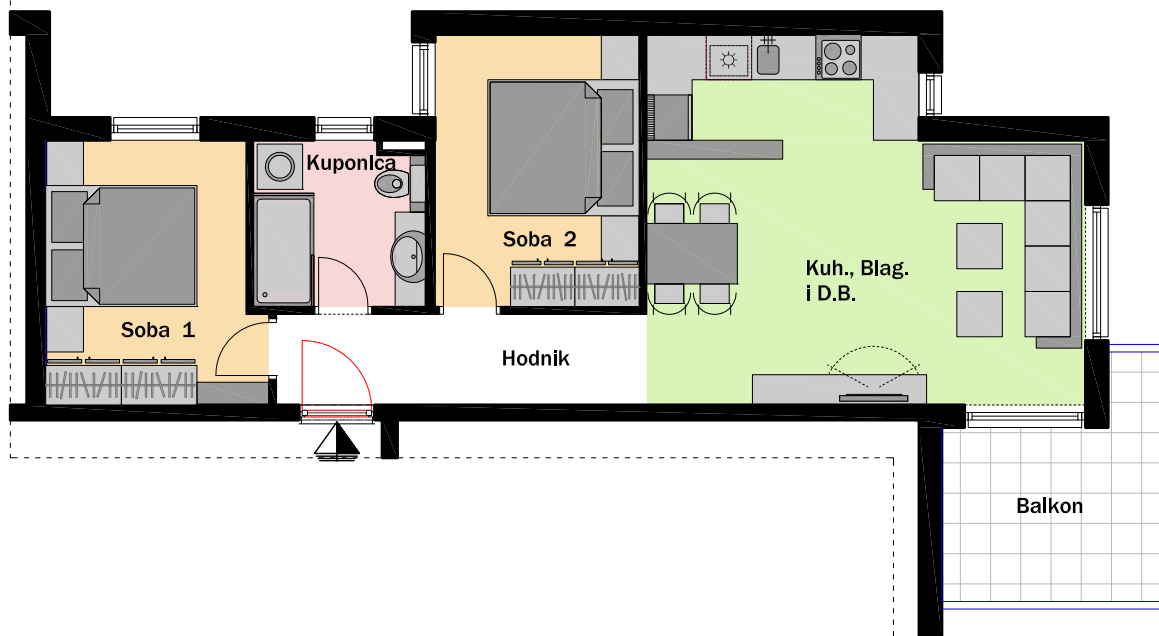

## 2. Kat - STAN C14/2s

VUKOVARSKA 2. kat ulaz C C14 - dvosobni	
Hodnik	5,87 m <sup>2</sup>
Soba 1.	9,64 m <sup>2</sup>
Kupaonica	4,87 m <sup>2</sup>
Soba 2.	9,70 m <sup>2</sup>
Kuh.,Blag. i D.B.	25,35 m <sup>2</sup>
<b>UKUPNO ZATVORENO</b>	<b>55,43 m<sup>2</sup></b>
Balkon	7,38 x 0,50 = 3,69 m <sup>2</sup>
<b>UKUPNO OTVORENO</b>	<b>3,69m<sup>2</sup></b>
<b>UKUPNO STAN C14/2s</b>	<b>59,12 m<sup>2</sup></b>

MJ 1:100