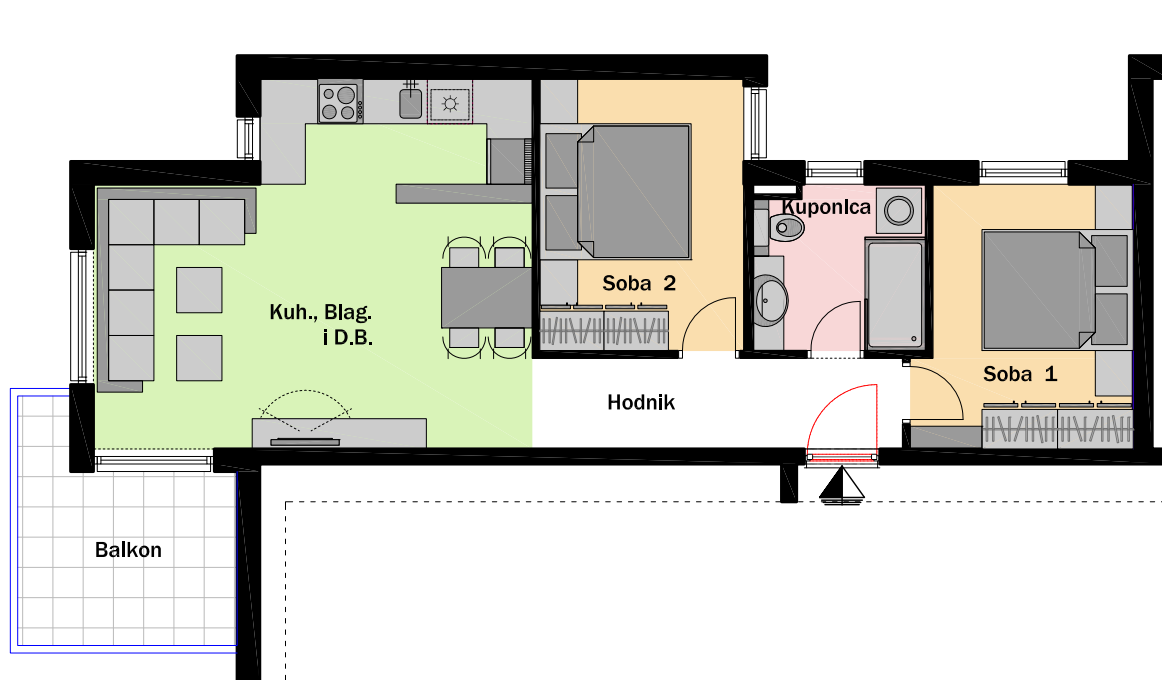

1. Kat - STAN C11/2s

VUKOVARSKA 1. kat ulaz C C11 - dvosobni	
Hodnik	5,87 m ²
Soba 1.	9,64 m ²
Kupaonica	4,87 m ²
Soba 2.	9,70 m ²
Kuh., Blag. i D.B.	25,35 m ²
UKUPNO ZATVORENO	55,43 m²
Balkon	7,38 x 0,50 = 3,69 m ²
UKUPNO OTVORENO	3,69 m²
UKUPNO STAN C11/2s	59,12 m²

MJ 1:100