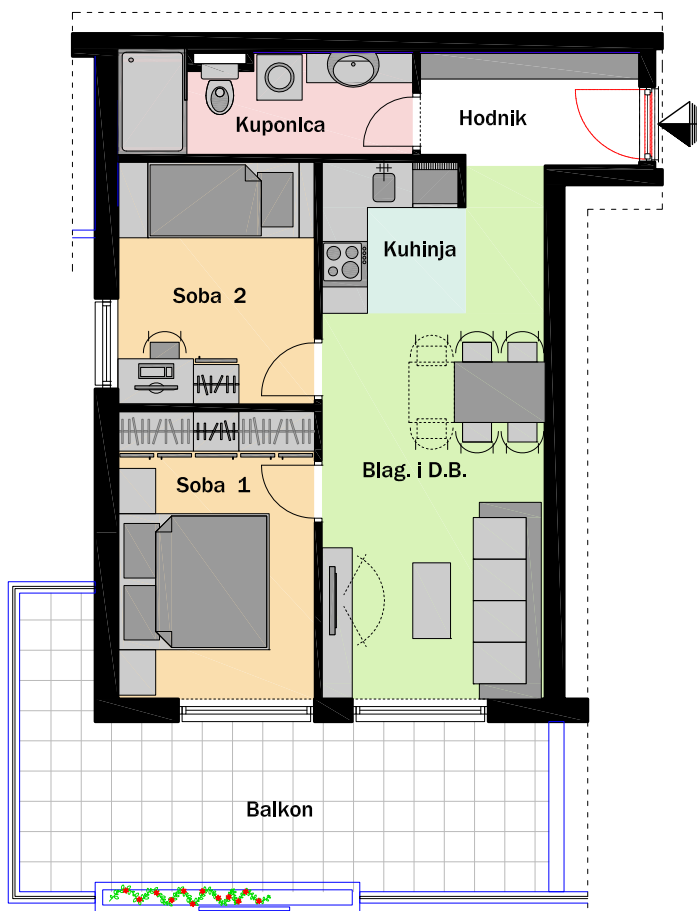

1. Kat - STAN C10/2s

VUKOVARSKA 1. kat ulaz C C10 - dvosobni	
Hodnik	4,52 m ²
Kupaonica	5,46 m ²
Kuhinja	3,80 m ²
Blag. i D.B.	17,39 m ²
Soba 1.	9,88 m ²
Soba 2.	8,32 m ²
UKUPNO ZATVORENO	49,37 m²
Balkon	17,56 x 0,50 = 8,78 m ²
UKUPNO OTVORENO	8,78 m²
UKUPNO STAN C10/2s	58,15 m²

9
8
7
6
5
4
3
2
1M
0
MJ 1:100