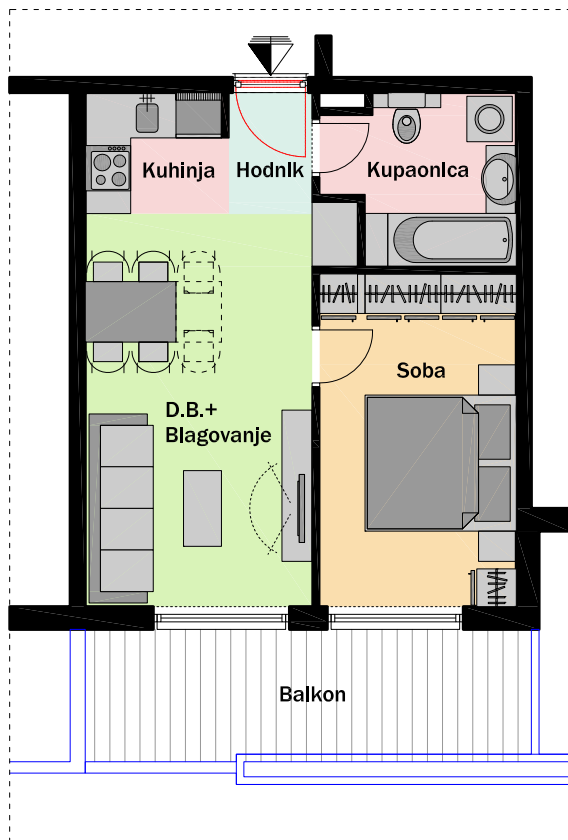

2. Kat - ulaz B - STAN B9

VUKOVARSKA - ulaz B 2. Kat B9 - jednosobni	
Hodnik	1,76 m ²
Kuhinja	3,04 m ²
D.B. + Blagovanje	16,11 m ²
Kupaonica	5,20 m ²
Soba	11,44 m ²
UKUPNO ZATVORENO	37,55 m²
Balkon	10,32 x 0,5 = 5,16 m ²
UKUPNO OTVORENO	5,16 m²
UKUPNO STAN B9	42,71 m²

MJ 1:100