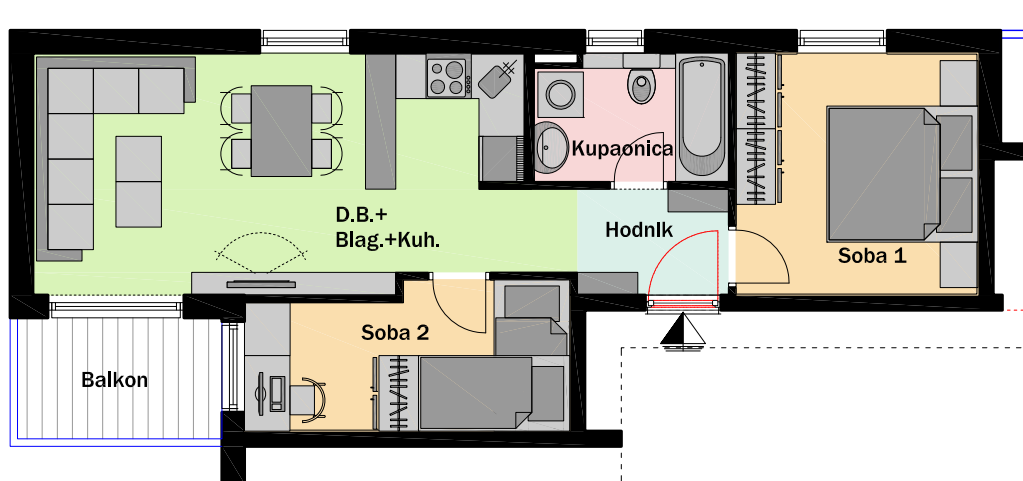

2. Kat - ulaz B - STAN B6

VUKOVARSKA - ulaz B 2. Kat B6 - dvosobni	
Hodnik	2,80 m ²
Soba 1	10,24 m ²
Kupaonica	4,24 m ²
D.B. + Blag. +Kuh.	21,06 m ²
Soba 2	7,97 m ²
UKUPNO ZATVORENO	46,31 m²
Balkon	4,32 x 0,5 = 2,16 m ²
UKUPNO OTVORENO	2,16 m²
UKUPNO STAN B6	48,47 m²

MJ 1:100