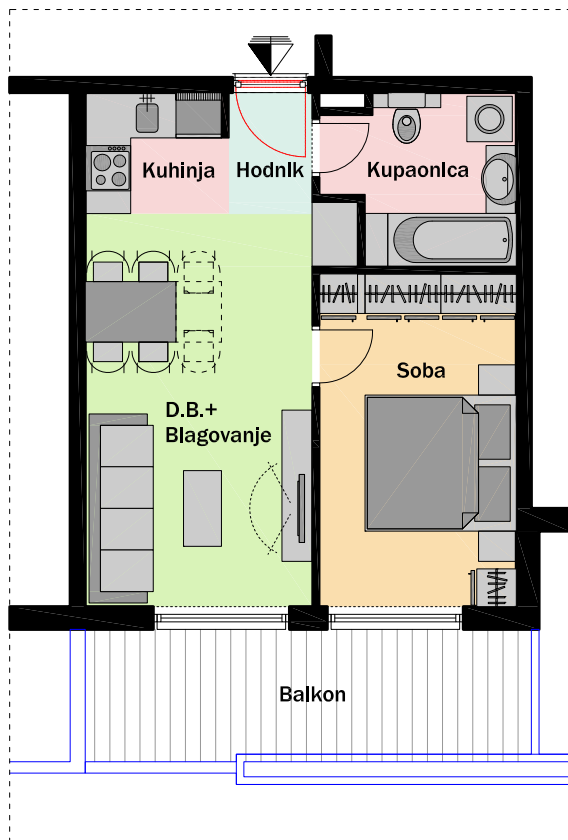

1. Kat - ulaz B - APARTMAN B4

VUKOVARSKA - ulaz B 1. Kat B4 - jednosobni	
Hodnik	1,76 m ²
Kuhinja	3,04 m ²
D.B. + Blagovanje	16,11 m ²
Kupaonica	5,20 m ²
Soba	11,44 m ²
UKUPNO ZATVORENO	37,55 m²
Balkon	10,32 x 0,5 = 5,16 m ²
UKUPNO OTVORENO	5,16 m²
UKUPNO APARTMAN B4	42,71 m²

MJ 1:100