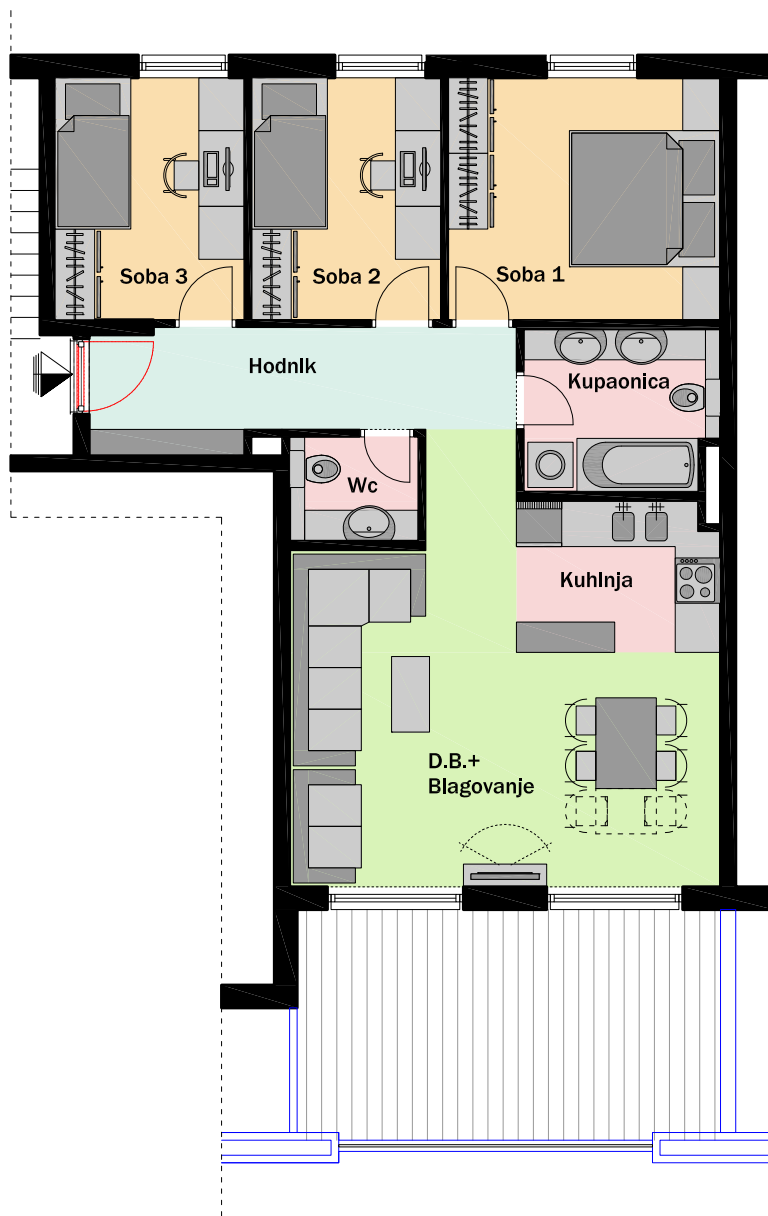

## 4. Kat - ulaz B - STAN B20

VUKOVARSKA - ulaz B 4. Kat B20 - trosobni	
Hodnik	8,25 m <sup>2</sup>
Wc	2,33 m <sup>2</sup>
Kuhinja	5,28 m <sup>2</sup>
D.B. + Blagovanje	23,64 m <sup>2</sup>
Kupaonica	5,35 m <sup>2</sup>
Soba 1	11,52 m <sup>2</sup>
Soba 2	8,00 m <sup>2</sup>
Soba 3	8,00 m <sup>2</sup>
<b>UKUPNO ZATVORENO</b>	<b>72,37 m<sup>2</sup></b>
Balkon	17,08 x 0,5 = 8,54 m <sup>2</sup>
<b>UKUPNO OTVORENO</b>	<b>8,54 m<sup>2</sup></b>
<b>UKUPNO STAN B20</b>	<b>80,91 m<sup>2</sup></b>

MJ 1:100