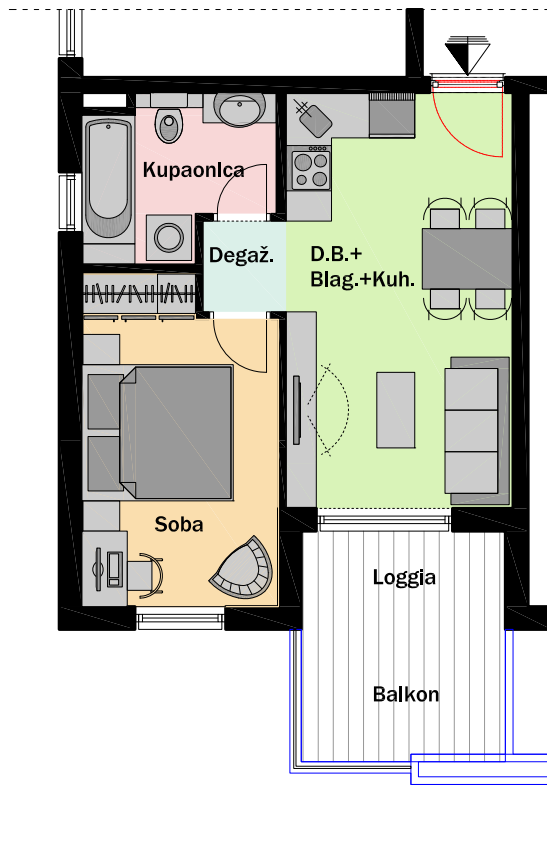

4. Kat - ulaz B - STAN B17

VUKOVARSKA - ulaz B 4. Kat B17 - jednosobni	
D.B. + Blag. +Kuh.	16,50 m ²
Degažman	1,32 m ²
Kupaonica	4,90 m ²
Soba	10,78 m ²
UKUPNO ZATVORENO	33,50 m²
Loggia	3,50 x 0,75 = 2,63 m ²
Balkon	4,73 x 0,5 = 2,37 m ²
UKUPNO OTVORENO	5,00 m²
UKUPNO STAN B17	38,50 m²

MJ 1:100