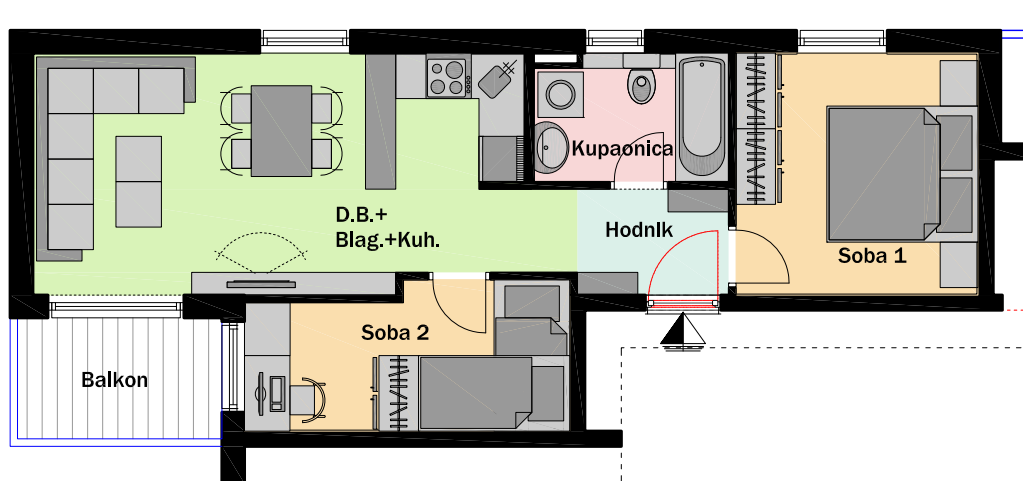

## 4. Kat - ulaz B - STAN B16

VUKOVARSKA - ulaz B 4. Kat B16 - dvosobni	
Hodnik	2,80 m <sup>2</sup>
Soba 1	10,24 m <sup>2</sup>
Kupaonica	4,24 m <sup>2</sup>
D.B. + Blag. +Kuh.	21,06 m <sup>2</sup>
Soba 2	7,97 m <sup>2</sup>
<b>UKUPNO ZATVORENO</b>	<b>46,31 m<sup>2</sup></b>
Balkon	4,32 x 0,5 = 2,16 m <sup>2</sup>
<b>UKUPNO OTVORENO</b>	<b>2,16 m<sup>2</sup></b>
<b>UKUPNO STAN B16</b>	<b>48,47 m<sup>2</sup></b>

MJ 1:100