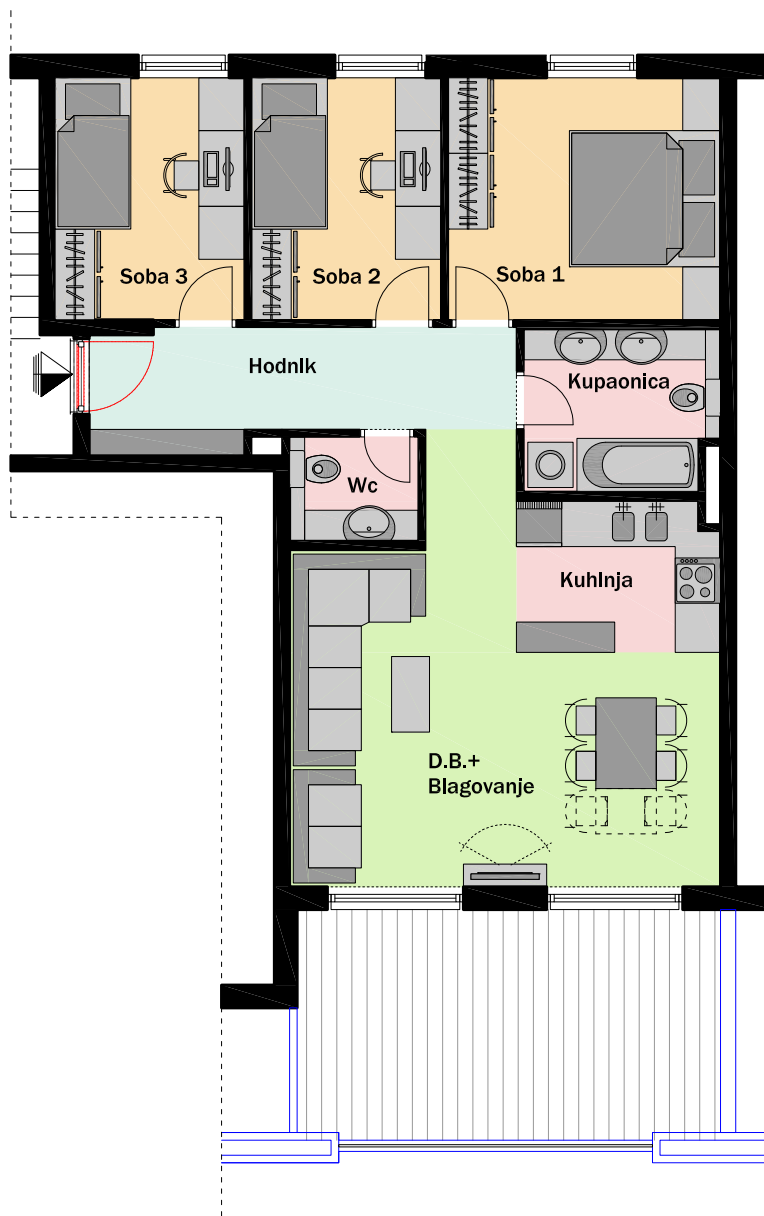

3. Kat - ulaz B - STAN B15

VUKOVARSKA - ulaz B 3. Kat B15 - trosobni	
Hodnik	8,25 m ²
Wc	2,33 m ²
Kuhinja	5,28 m ²
D.B. + Blagovanje	23,64 m ²
Kupaonica	5,35 m ²
Soba 1	11,52 m ²
Soba 2	8,00 m ²
Soba 3	8,00 m ²
UKUPNO ZATVORENO	72,37 m²
Balkon	17,08 x 0,5 = 8,54 m ²
UKUPNO OTVORENO	8,54 m²
UKUPNO STAN B15	80,91 m²

MJ 1:100