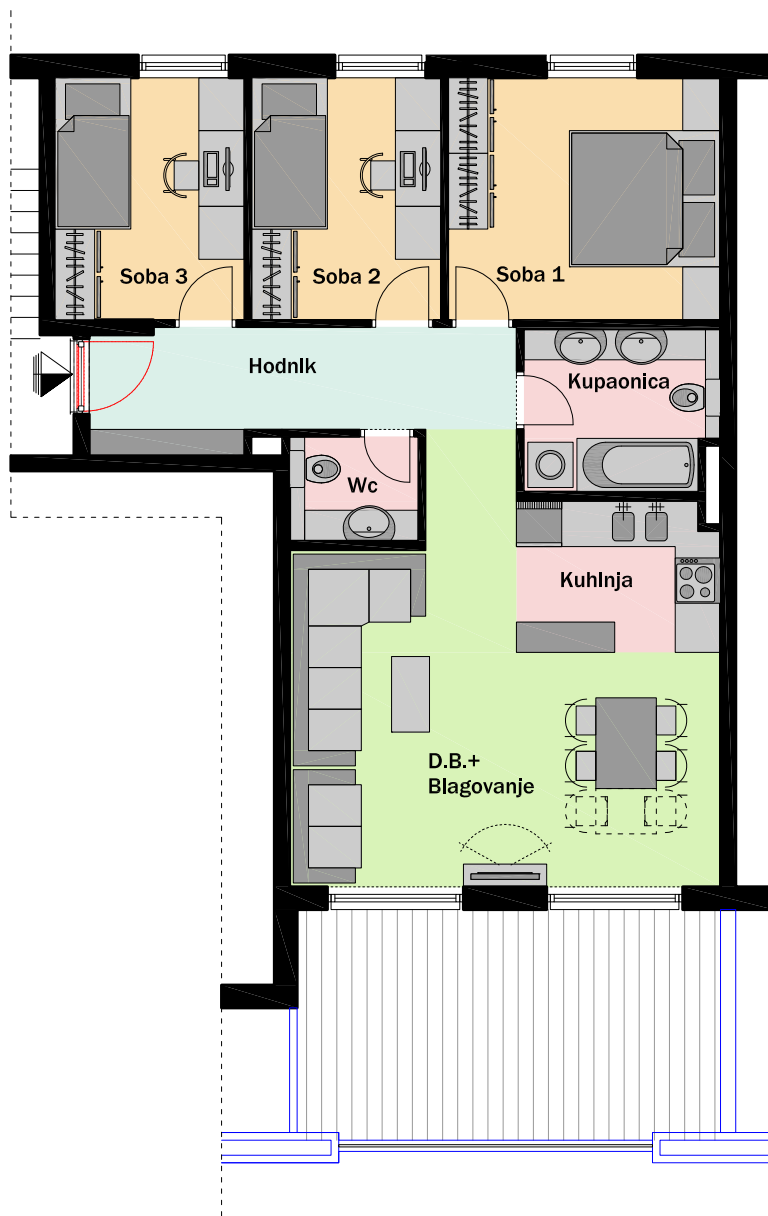

2. Kat - ulaz B - STAN B10

VUKOVARSKA - ulaz B	2. Kat	B10 - trosobni
Hodnik		8,25 m ²
Wc		2,33 m ²
Kuhinja		5,28 m ²
D.B. + Blagovanje		23,64 m ²
Kupaonica		5,35 m ²
Soba 1		11,52 m ²
Soba 2		8,00 m ²
Soba 3		8,00 m ²
UKUPNO ZATVORENO		72,37 m²
Balkon	17,08 x 0,5 =	8,54 m ²
UKUPNO OTVORENO		8,54 m²
UKUPNO STAN B10		80,91 m²

MJ 1:100