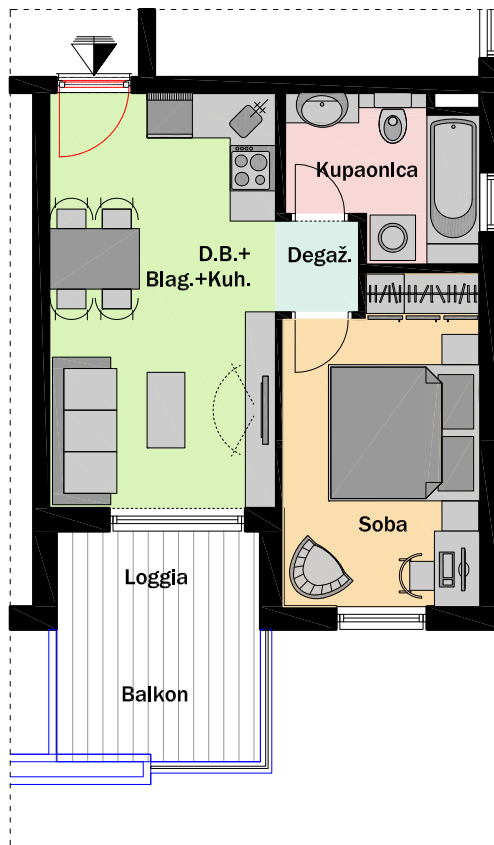

2. Kat - ulaz A - STAN A7

VUKOVARSKA - ulaz A	2. Kat	A7 - jednosobni
D.B. + Blag. +Kuh.		16,50 m ²
Degažman		1,32 m ²
Kupaonica		4,90 m ²
Soba		10,78 m ²
UKUPNO ZATVORENO		33,50 m²
Loggia	3,50 x 0,75 =	2,63 m ²
Balkon	4,73 x 0,5 =	2,37 m ²
UKUPNO OTVORENO		5,00m²
UKUPNO STAN A7		38,50 m²

MJ 1:100