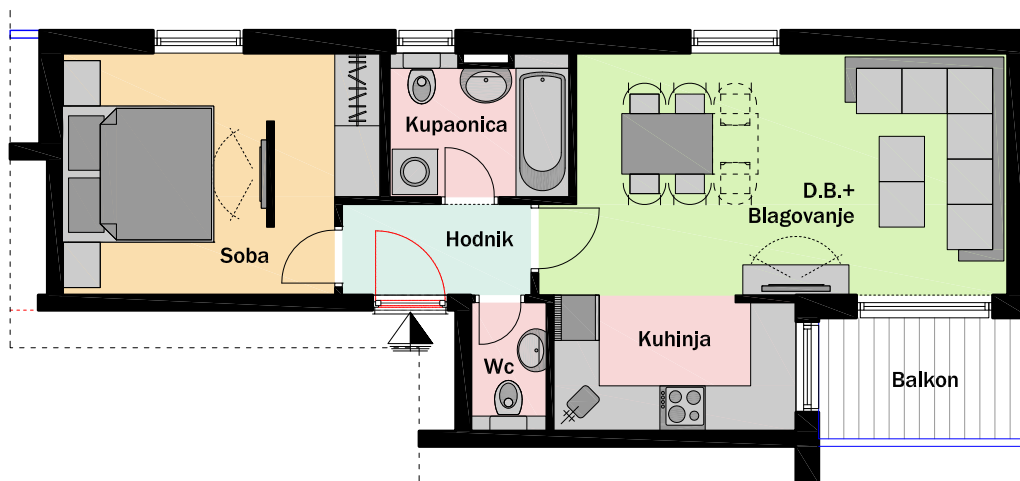

2. Kat - ulaz A - STAN A6

VUKOVARSKA - ulaz A 2. Kat A6 - jednosobni	
Hodnik	3,00 m ²
Wc	1,70 m ²
Kuhinja	5,76 m ²
D.B. + Blag. +Kuh.	18,85 m ²
Kupaonica	4,35 m ²
Soba	12,66 m ²
UKUPNO ZATVORENO	46,32 m²
Balkon	4,32 x 0,5 = 2,16 m ²
UKUPNO OTVORENO	2,16 m²
UKUPNO STAN A6	48,48 m²

MJ 1:100