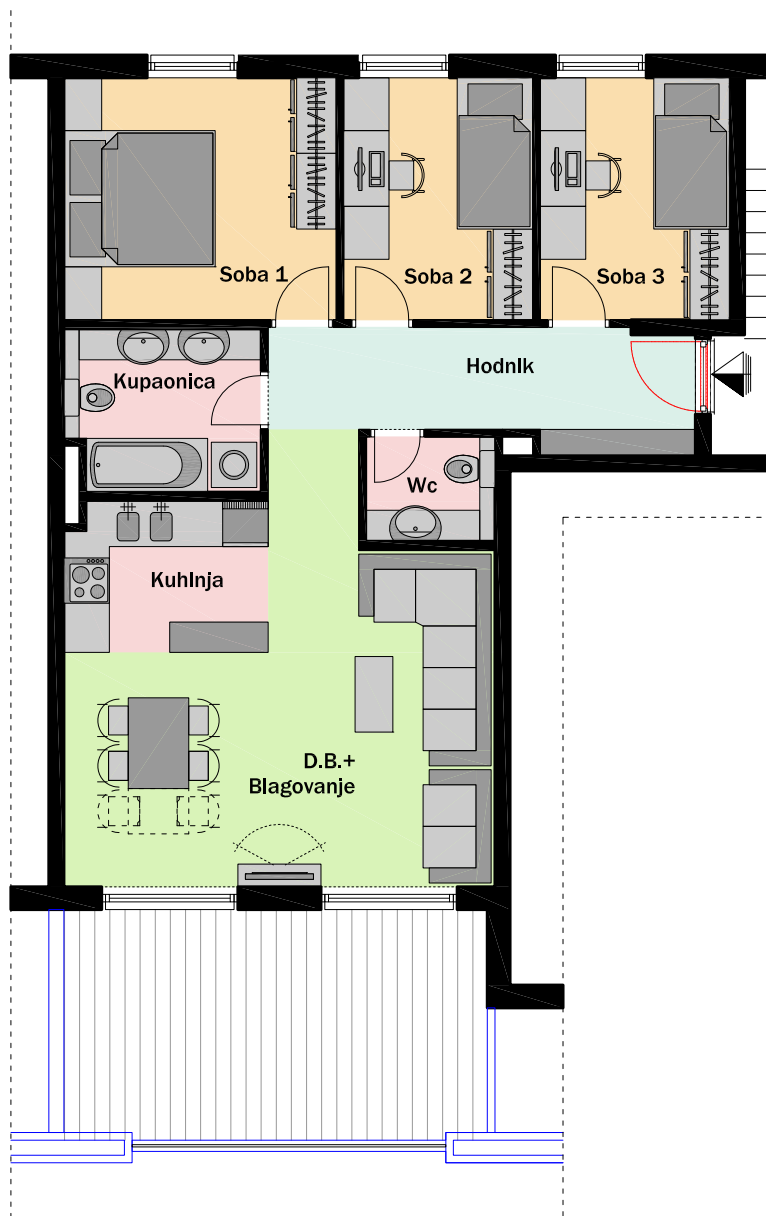

## 4. Kat - ulaz A - STAN A20

VUKOVARSKA - ulaz A 4. Kat A20 - trosobni	
Hodnik	8,25 m <sup>2</sup>
Wc	2,33 m <sup>2</sup>
Kuhinja	5,28 m <sup>2</sup>
D.B. + Blagovanje	23,64 m <sup>2</sup>
Kupaonica	5,35 m <sup>2</sup>
Soba 1	11,52 m <sup>2</sup>
Soba 2	8,00 m <sup>2</sup>
Soba 3	8,00 m <sup>2</sup>
<b>UKUPNO ZATVORENO</b>	<b>72,37 m<sup>2</sup></b>
Balkon	17,08 x 0,5 = 8,54 m <sup>2</sup>
<b>UKUPNO OTVORENO</b>	<b>8,54 m<sup>2</sup></b>
<b>UKUPNO STAN A20</b>	<b>80,91 m<sup>2</sup></b>

MJ 1:100